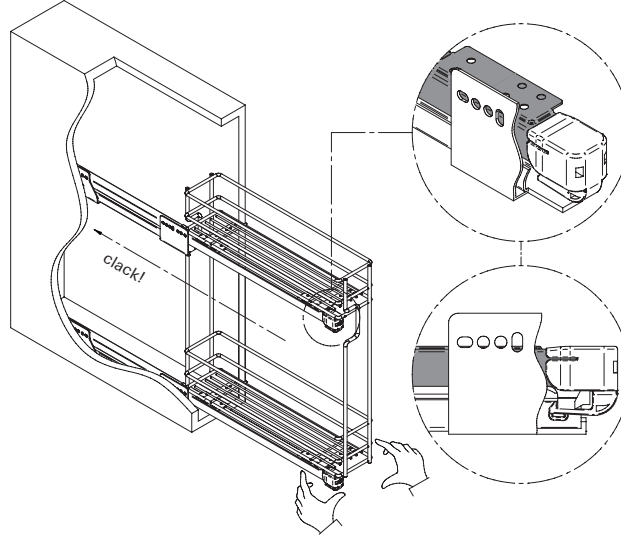

WIRE

Estraibile laterale

Side pull-out unit

1. **Ingombri**
  Overall dimensions
2. **Aggancio rapido delle guide**
  Fast slide installation

3. **Aggancio rapido della porta**
  Fast door installation
4. **Regolazione 3D**
  3D door adjustment

1

2

3

4