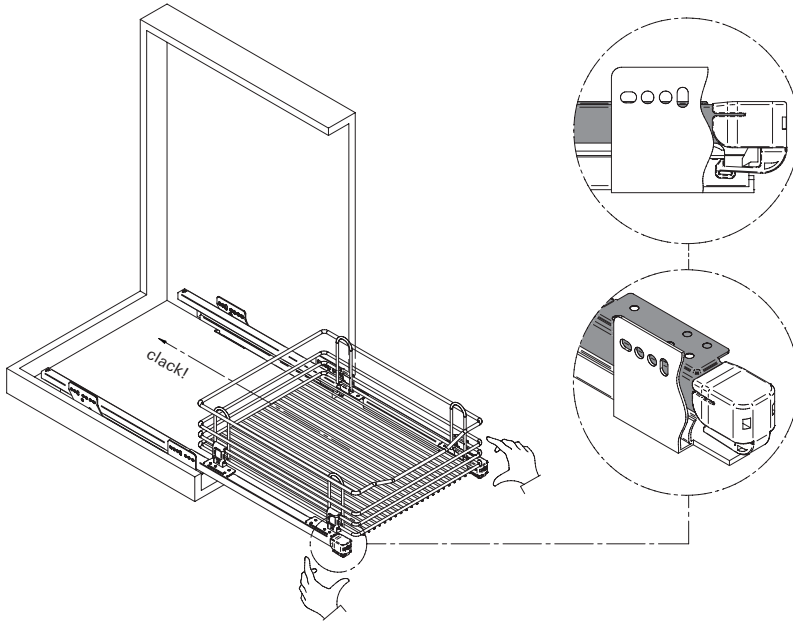

WIRE Cassetto Basket

1. **Predisposto per fianchi da 16 o 18 mm**
Ready for sides of 16 or 18 mm

3. **Regolazione 2D**
2D door adjustment

2. **Aggancio rapido delle guide**
Fast slide installation

1

2

3