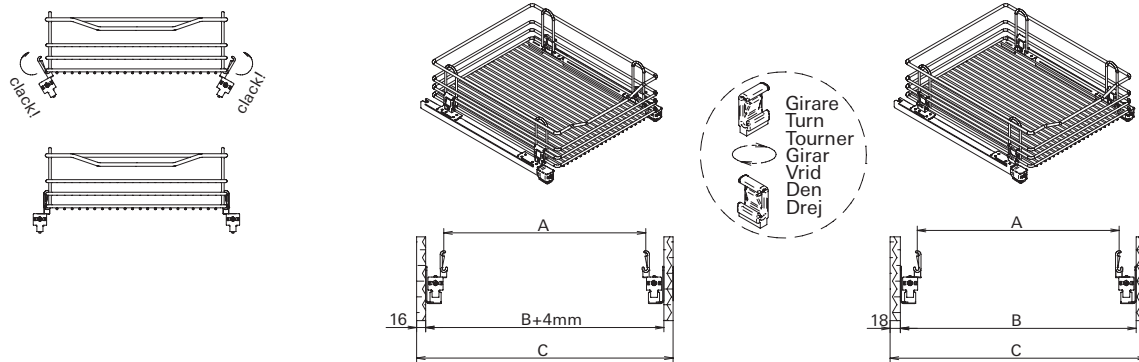

WIRE Cassetto Basket

1. **Predisposto per fianchi da 16 o 18 mm**
Ready for sides of 16 or 18 mm

3. **Regolazione 2D**
2D door adjustment

2. **Aggancio rapido delle guide**
Fast slide installation

1

2

3