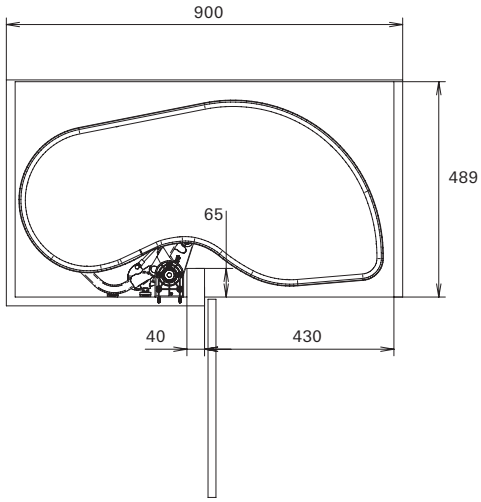

WIRE Fly Moon

1. Ingombri modulo da 45 cm
Overall dimensions M 45 cm
2. Ingombri modulo da 60 cm
Overall dimensions M 60 cm

Versione destra.
Right version.

1

2