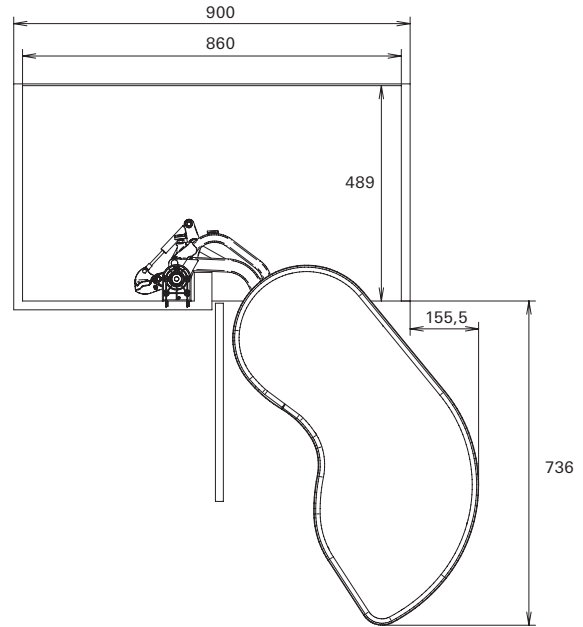

WIRE Fly Moon

1. Ingombri modulo da 45 cm
Overall dimensions M 45 cm
2. Ingombri modulo da 60 cm
Overall dimensions M 60 cm

Versione destra.
Right version.

1

2