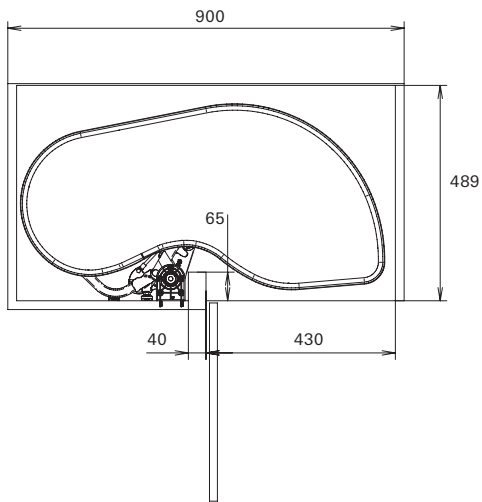

ESSENCE Fly Moon

1. Ingombri modulo con anta da 45-50 cm
  45-50 cm door overall dimensions
2. Ingombri modulo con anta da 60 cm
  60 cm door overall dimensions

Il disegno si riferisce alla struttura reversibile con ripiani destri.
The drawing refers to the reversible mechanism with right shelves.

1