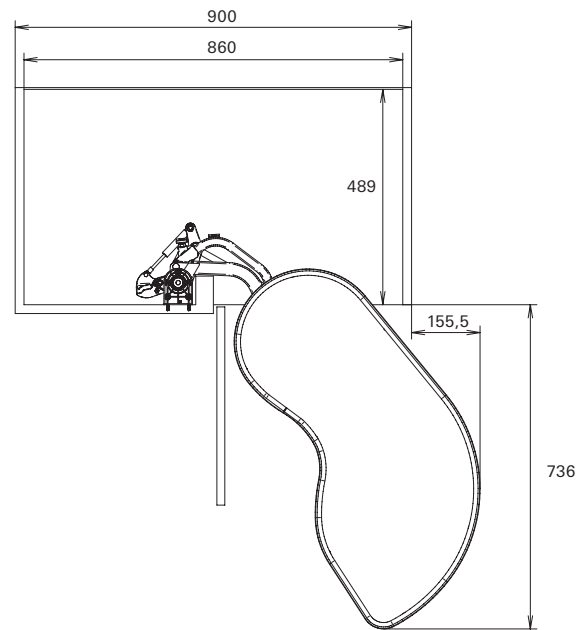

ESSENCE Fly Moon

1. Ingombri modulo con anta da 45-50 cm
  45-50 cm door overall dimensions
2. Ingombri modulo con anta da 60 cm
  60 cm door overall dimensions

Il disegno si riferisce alla struttura reversibile con ripiani destri.
The drawing refers to the reversible mechanism with right shelves.

1