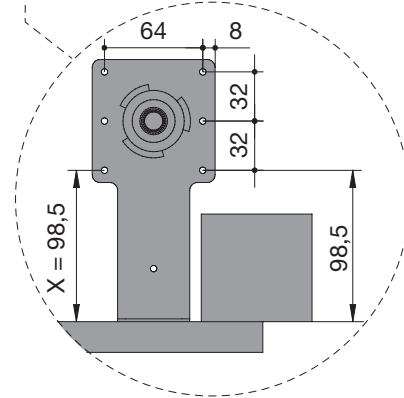

2) Proceed to dispose of the different materials according to your city regulations.

1 Versione destra | Right hand version

2a X=98,5mm

Versione destra
Right hand version

2b X<98,5mm

Versione destra
Right hand version

7

Versione destra
Right hand version

1 Montaggio sinistro | Left version

2a X=98,5mm

Versione sinistra
Left hand version

2b X<98,5mm

Versione sinistra
Left hand version

Versione sinistra
Left hand version