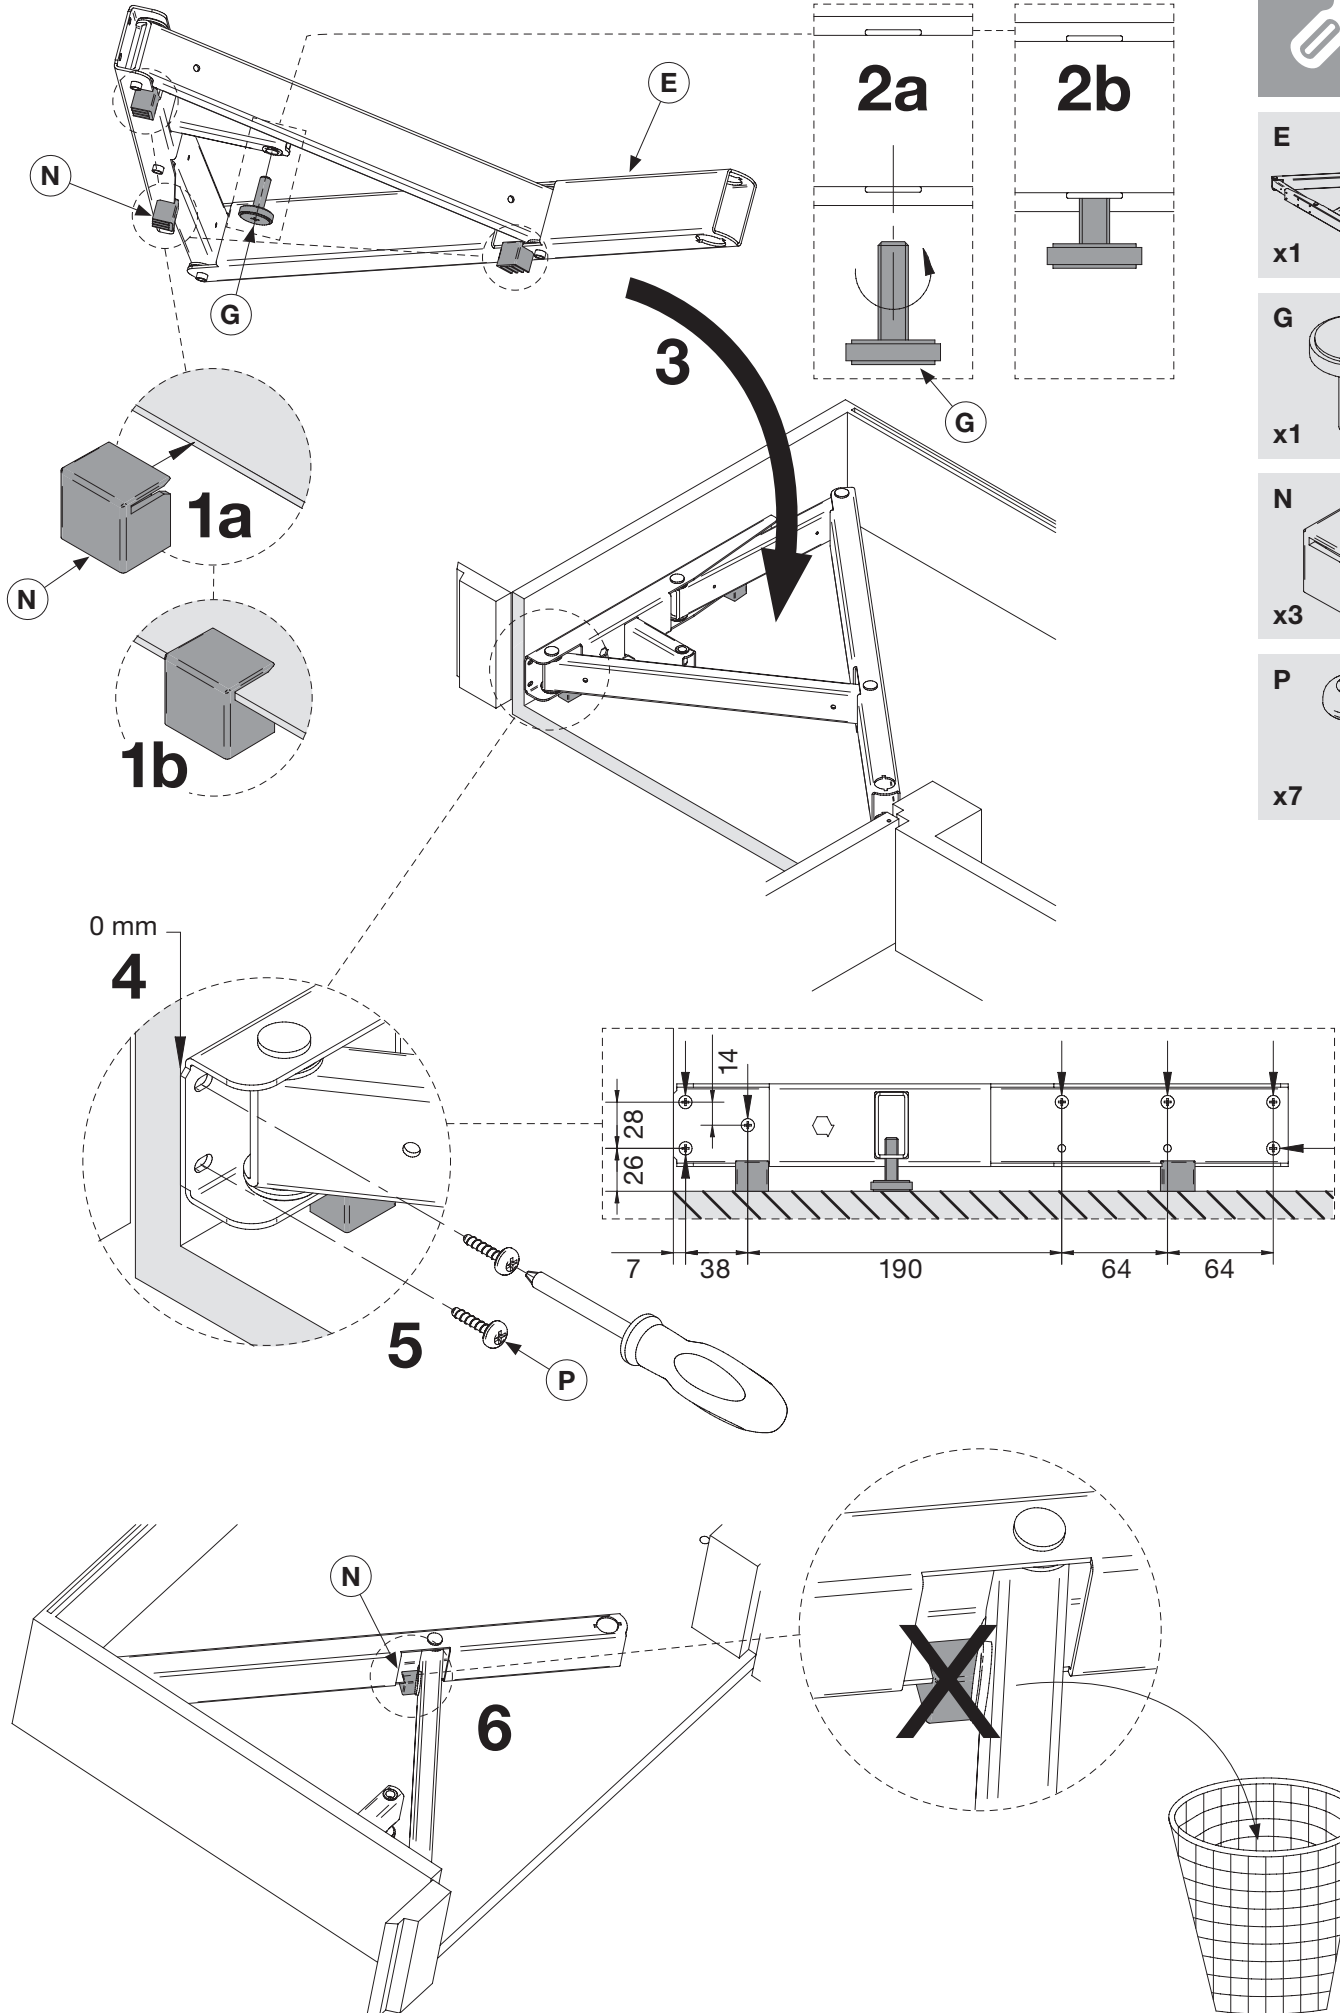

2) Proceed to dispose of the different materials according to your city regulations.

1 Versione destra | Right hand version

2a X=98,5mm

Versione destra
Right hand version

2b X<98,5mm

Versione destra
Right hand version

7

Versione destra
Right hand version

1 Montaggio sinistro | Left version

2a X=98,5mm

Versione sinistra
Left hand version

2b X<98,5mm

Versione sinistra
Left hand version

Versione sinistra
Left hand version