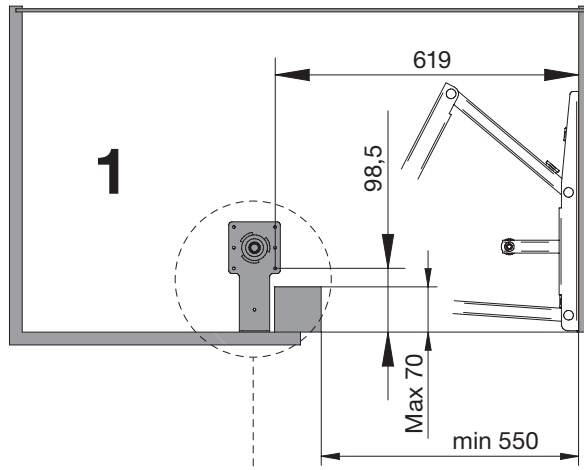

2) Proceed to dispose of the different materials according to your city regulations.

1 Versione destra | Right hand version

2a X=98,5mm

Versione destra
Right hand version

2b X<98,5mm

Versione destra
Right hand version

7

Versione destra
Right hand version

1 Montaggio sinistro | Left version

2a X=98,5mm

Versione sinistra
Left hand version

2b X<98,5mm

Versione sinistra
Left hand version

Versione sinistra
Left hand version