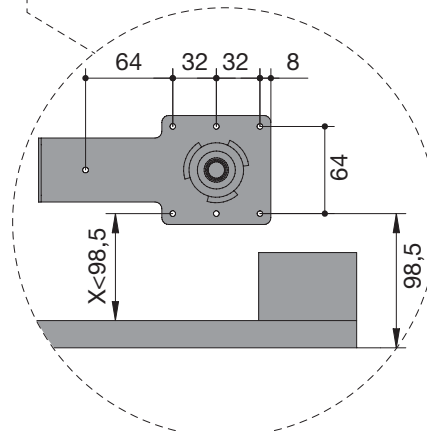

2) Proceed to dispose of the different materials according to your city regulations.

1 Versione destra | Right hand version

2a X=98,5mm

Versione destra
Right hand version

2b X<98,5mm

Versione destra
Right hand version

7

Versione destra
Right hand version

1 Montaggio sinistro | Left version

2a X=98,5mm

Versione sinistra
Left hand version

2b X<98,5mm

Versione sinistra
Left hand version

Versione sinistra
Left hand version