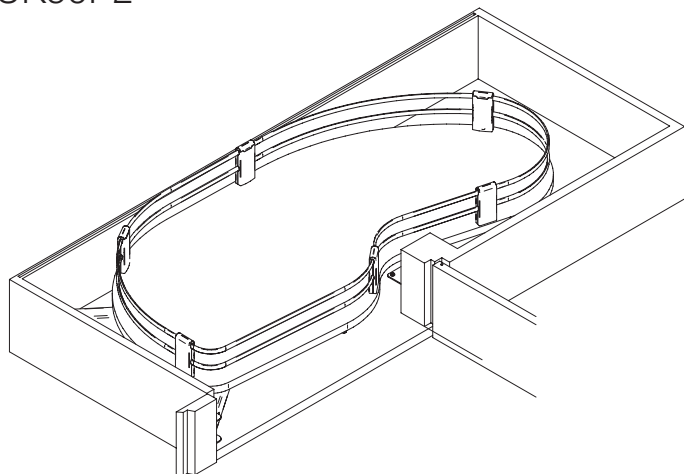

Uniko

EUK60P2

Versione sinistra
Left hand version

Versione destra
Right hand version

Max: 25 Kg

20 min

x 1

+