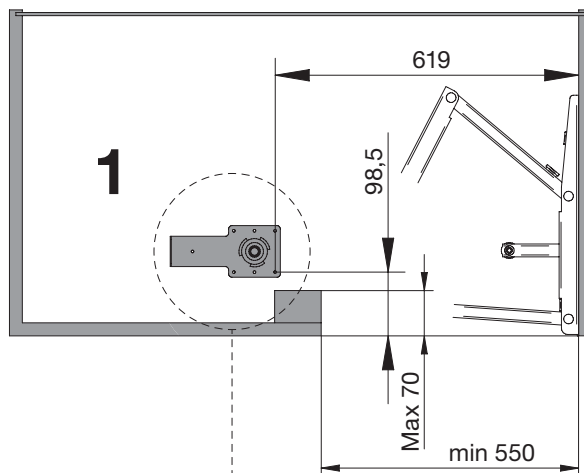

2) Proceed to dispose of the different materials according to your city regulations.

1 Versione destra | Right hand version

2a X=98,5mm

Versione destra
Right hand version

2b X<98,5mm

Versione destra
Right hand version

7

Versione destra
Right hand version

1 Montaggio sinistro | Left version

2a X=98,5mm

Versione sinistra
Left hand version

2b X<98,5mm

Versione sinistra
Left hand version

Versione sinistra
Left hand version