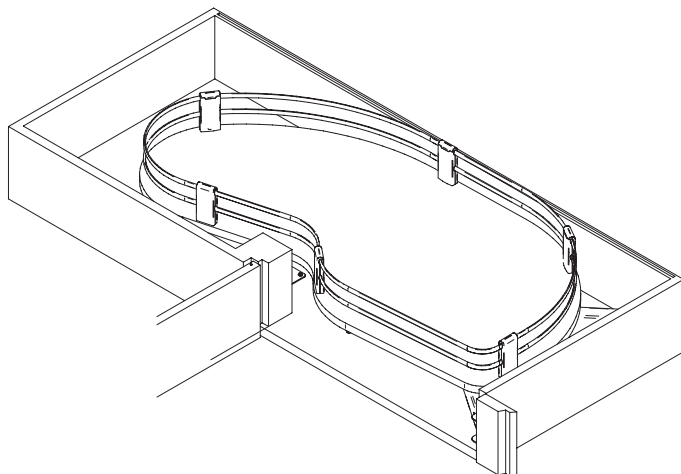

Uniko

EUK60P2

Versione sinistra
Left hand version

Versione destra
Right hand version

Max: 25 Kg

20 min

x 1

+