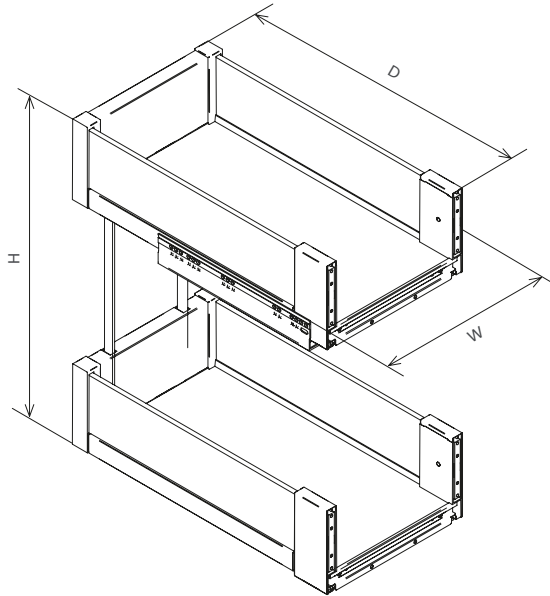

Essence base pull-out bottle organizer

Estraibile base portabottiglie Essence

Estraibili | Pull-out units

Per questa gamma vengono utilizzati pannelli HDF realizzati con legno proveniente da foreste gestite responsabilmente, nel rispetto di elevati standard ambientali, sociali ed economici.

This range uses HDF panels made from wood which has been sourced from responsibly managed forests, in accordance with high environmental, social, and economic standards.

*La portata totale si riferisce alla portata max delle guide
*The total load capacity refers to the max slides load capacity

Description

Estraibile base portabottiglie a 2 ripiani con profilo in vetro fumé o Noce Savoia e fondo in HDF. Completo di guide ad estrazione totale con rientro ammortizzato, aggancio rapido e fissaggio a scatto. Kit staffe per regolazione tridimensionale dell'anta incluso.