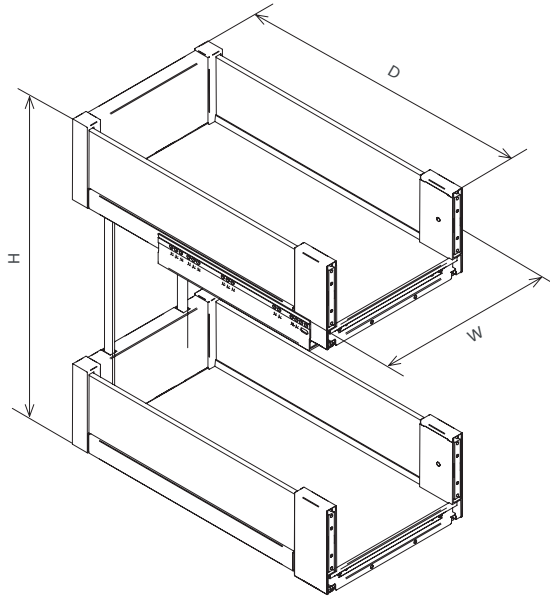

Base pull-out bottle organizer Essence

Estraibile base portabottiglie Essence

Estraibili | Pull-out units

Per questa gamma vengono utilizzati pannelli HDF realizzati con legno proveniente da foreste gestite responsabilmente, nel rispetto di elevati standard ambientali, sociali ed economici.

This range uses HDF panels made from wood which has been sourced from responsibly managed forests, in accordance with high environmental, social, and economic standards.

*La portata totale si riferisce alla portata max delle guide
*The total load capacity refers to the max slides load capacity

Description

Estraibile base portabottiglie a 2 ripiani con profilo in vetro fumé o Noce Savoia e fondo in HDF. Completo di guide ad estrazione totale con rientro ammortizzato, aggancio rapido e fissaggio a scatto. Kit staffe per regolazione tridimensionale dell'anta incluso.