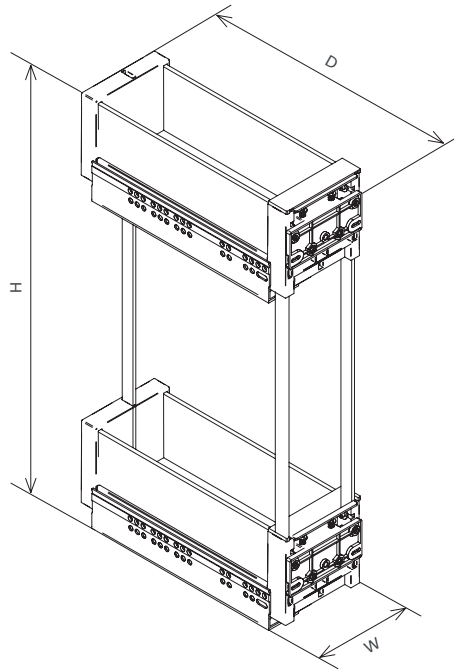

Side-mounted upper pull-out unit Essence

Estraibile laterale pensile Essence

Estraibili | Pull-out units

*La portata totale si riferisce alla portata max delle guide
*The total load capacity refers to the max slides load capacity

Description

Estraibile laterale pensile a 2 ripiani con profilo in vetro fumé o Noce Savoia. Con guide ad estrazione totale con rientro ammortizzato, aggancio rapido e fissaggio a scatto. Kit staffe per regolazione tridimensionale dell'anta incluso. Disponibile solo la versione sinistra.