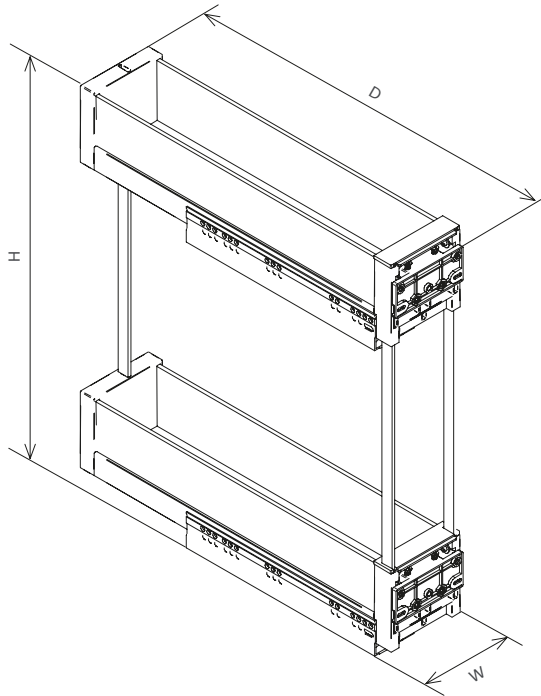

Essence 2-tier side-mounted base pull-out unit

Estraibile laterale base a 2 ripiani Essence

Estraibili | Pull-out units

*La portata totale si riferisce alla portata max delle guide
*The total load capacity refers to the max slides load capacity

Description

Estraibile laterale base a 2 ripiani con profilo in vetro fumé o Noce Savoia. Con guide ad estrazione totale con rientro ammortizzato, aggancio rapido, fissaggio a scatto. Kit staffe per regolazione tridimensionale dell'anta incluso. Disponibile solo la versione sinistra.