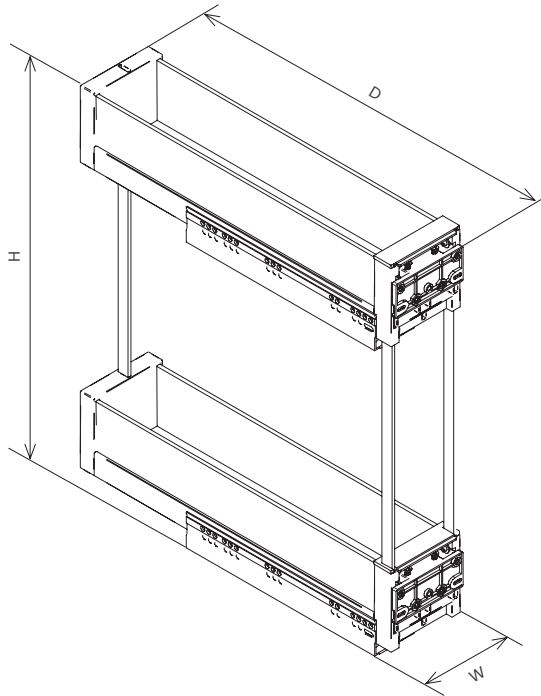

2-tier side-mounted base pull-out unit Essence

Estraibile laterale base a 2 ripiani Essence

Estraibili | Pull-out units

*La portata totale si riferisce alla portata max delle guide
*The total load capacity refers to the max slides load capacity

Description

Estraibile laterale base a 2 ripiani con profilo in vetro fumé o Noce Savoia. Con guide ad estrazione totale con rientro ammortizzato, aggancio rapido, fissaggio a scatto. Kit staffe per regolazione tridimensionale dell'anta incluso. Disponibile solo la versione sinistra.