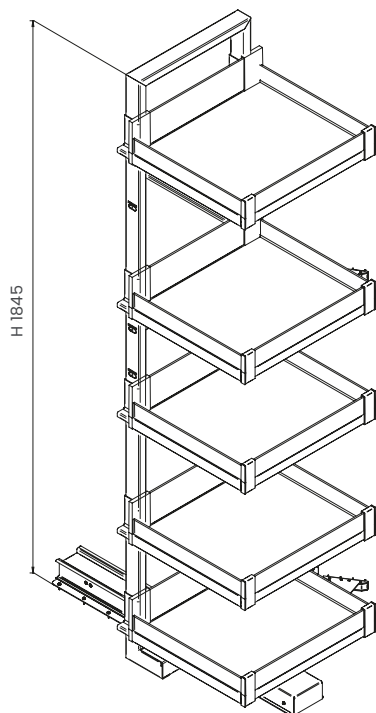

Essence basket for maxi larder unit

Cesto Essence per maxi colonna

Maxi colonna | Maxi larder unit

The mark of responsible forestry

Per questa gamma vengono utilizzati pannelli HDF realizzati con legno proveniente da foreste gestite responsabilmente, nel rispetto di elevati standard ambientali, sociali ed economici.

This range uses HDF panels made from wood which has been sourced from responsibly managed forests, in accordance with high environmental, social, and economic standards.

NA* Non disponibile al momento Not available at the moment Unità Unit of measurement mm

Maintenance and disposal

Il corretto smaltimento dell'imballaggio e la manutenzione del prodotto sono importanti per noi. Scansiono il codice QR per maggiori informazioni

Proper packaging disposal and product maintenance are important to us. Scan the QR code for more information

Description

Cesto per maxi colonna con profilo in vetro fumé o Noce Savoia e fondo in HDF, rimovibile per una facile pulizia. Aggancio e bloccaggio a scatto inserendo il cesto sui due bracci portanti.

Basket for maxi-larder unit with smoked glass or Noce Savoia edge, HDF bottom. Removable for easy cleaning. The snap fastening works by placing the basket on the two lead-bearing supports.

Cat. code

CEM45CMIE

CEM Nome Name
45 Modulo Cab. door
CM1 Cesto Basket
E Gamma Range

Instruction sheet

4004118340MKT

Available finishes

VGFOF | VGFS

Verniciato Grigio Antracite Opaco + vetri fumé
Epoxy-coated Matt Grigio Antracite + smoked glass

Verniciato Grigio Antracite Opaco + Noce Savoia
Epoxy-coated Matt Grigio Antracite + Noce Savoia

Materials

Profilo Edge

Vetro | Noce Savoia
Glass | Noce Savoia

Fondo Bottom

HDF HDF

Load capacity • Kg

Portata cesto
Basket capacity

Dimensions

Cat. code	Width	Depth'	Depth"	Height
CEM45CMIE	318	470	415	130
CEM60CMIE	468	470	415	130

Packaging

Size	Weight (kg)
515 x 515 x 170	4,2
515 x 515 x 170	5,7

Pit configuration

Size	Pieces
1200 x 800	36
1200 x 800	36