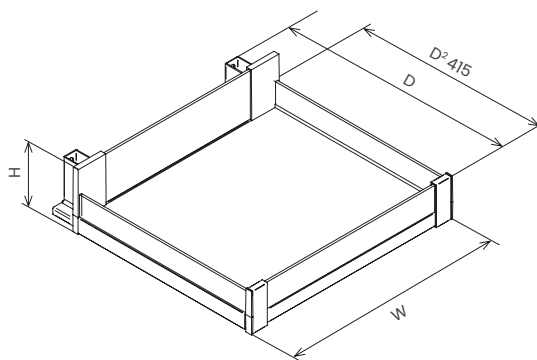

Essence basket for maxi larder unit

Cesto Essence per maxi colonna

Maxi colonna | Maxi larder unit

The mark of responsible forestry

Per questa gamma vengono utilizzati pannelli HDF realizzati con legno proveniente da foreste gestite responsabilmente, nel rispetto di elevati standard ambientali, sociali ed economici.

This range uses HDF panels made from wood which has been sourced from responsibly managed forests, in accordance with high environmental, social, and economic standards.

NA* Non disponibile al momento Not available at the moment Unità Unit of measurement mm

Maintenance and disposal

Il corretto smaltimento dell'imballaggio e la manutenzione del prodotto sono importanti per noi. Scansiono il codice QR per maggiori informazioni

Proper packaging disposal and product maintenance are important to us. Scan the QR code for more information

Description

Cesto per maxi colonna con profilo in vetro fumé o Noce Savoia e fondo in HDF, rimovibile per una facile pulizia. Aggancio e bloccaggio a scatto inserendo il cesto sui due bracci portanti.

Basket for maxi-larder unit with smoked glass or Noce Savoia edge, HDF bottom. Removable for easy cleaning. The snap fastening works by placing the basket on the two lead-bearing supports.

Cat. code

CEM45CMIE

CEM Nome Name
45 Modulo Cab. door
CM1 Cesto Basket
E Gamma Range

Instruction sheet

4004118340MKT

Available finishes

VGFOF | VGFS

Verniciato Grigio Antracite Opaco + vetri fumé
Epoxy-coated Matt Grigio Antracite + smoked glass

Verniciato Grigio Antracite Opaco + Noce Savoia
Epoxy-coated Matt Grigio Antracite + Noce Savoia

Materials

Profilo Edge

Vetro | Noce Savoia
Glass | Noce Savoia

Fondo Bottom

HDF HDF

Load capacity • Kg

Portata cesto
Basket capacity

Dimensions

Cat. code	Width	Depth	Height
CEM45CMIE	318	470	130
CEM60CMIE	468	470	130

Packaging

Size	Weight (kg)
515 x 515 x 170	4,2
515 x 515 x 170	5,7

Pit configuration

Size	Pieces
1200 x 800	36
1200 x 800	36