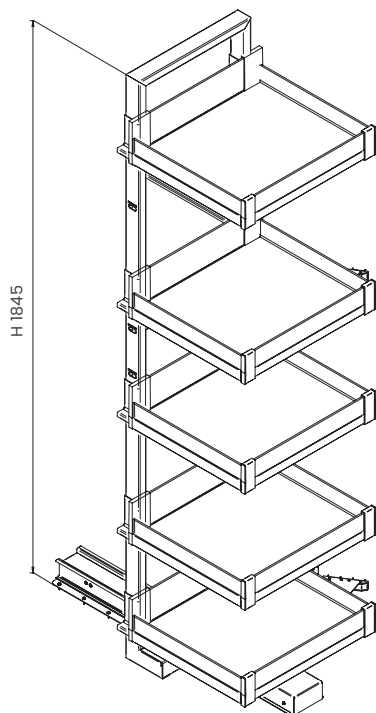

Essence basket for maxi larder unit

Cesto Essence per maxi colonna

Maxi colonna | Maxi larder unit

The mark of responsible forestry

Per questa gamma vengono utilizzati pannelli HDF realizzati con legno proveniente da foreste gestite responsabilmente, nel rispetto di elevati standard ambientali, sociali ed economici.

This range uses HDF panels made from wood which has been sourced from responsibly managed forests, in accordance with high environmental, social, and economic standards.

NA* Non disponibile al momento Not available at the moment Unità Unit of measurement mm

Description

Cesto per maxi colonna con profilo in vetro fumé o Noce Savoia e fondo in HDF, rimovibile per una facile pulizia. Aggancio e bloccaggio a scatto inserendo il cesto sui due bracci portanti.

Basket for maxi-larder unit with smoked glass or Noce Savoia edge, HDF bottom. Removable for easy cleaning. The snap fastening works by placing the basket on the two lead-bearing supports.

Dimensions

Cat. code	Width	Depth	Height
CEM45CMIE	318	470	130
CEM60CMIE	468	470	130

Packaging

Size	Weight (kg)
515 x 515 x 170	4,2
515 x 515 x 170	5,7

Pit configuration

Size	Pieces
1200 x 800	36
1200 x 800	36