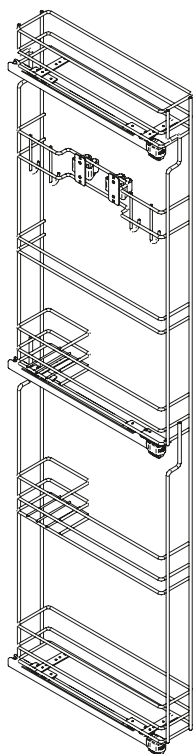

Side-mounted pull-out larder unit for brooms

Estraibile laterale colonna portascopie

Estraibili | Pull-out units

ELQGM155PAPSXPRP
ELQGM155PAPDXPRP

A**x1**

Warnings

1. Leggi attentamente le istruzioni prima del montaggio e segui ogni passaggio indicato. L'azienda declina ogni responsabilità nel caso di mancato rispetto delle indicazioni riportate sulle istruzioni montaggio. L'azienda declina ogni responsabilità per l'uso improprio del prodotto.
2. Questo prodotto NON è una scala. Ogni uso improprio del prodotto può causare lesioni. Modifiche o manomissioni del prodotto, annullano ogni condizione di garanzia.
3. Questo prodotto contiene piccole parti. Rischio di soffocamento. Tenere fuori dalla portata dei bambini. In caso di malfunzionamento, interrompere l'uso e contattare l'Assistenza Tecnica autorizzata.
4. Smaltisci i diversi materiali secondo le regolamentazioni della tua città.

Attention!

1. Rinforcare il fondo del mobile con un piedino aggiuntivo se necessario.
2. Verificare la messa in bolla del mobile.
3. Fissare il mobile a parete.

1. The bottom of the cabinet could be reinforced with additional legs if necessary.
2. The levelling of the cabinet must be verified.
3. The cabinet must be fixed to the wall.

Maintenance

Inquadrate il codice QR per scoprire la corretta manutenzione del prodotto.

Scan the QR code to discover the correct maintenance of the product.

**x1****mm****+**

Portata max
Max load capacity
45 kg