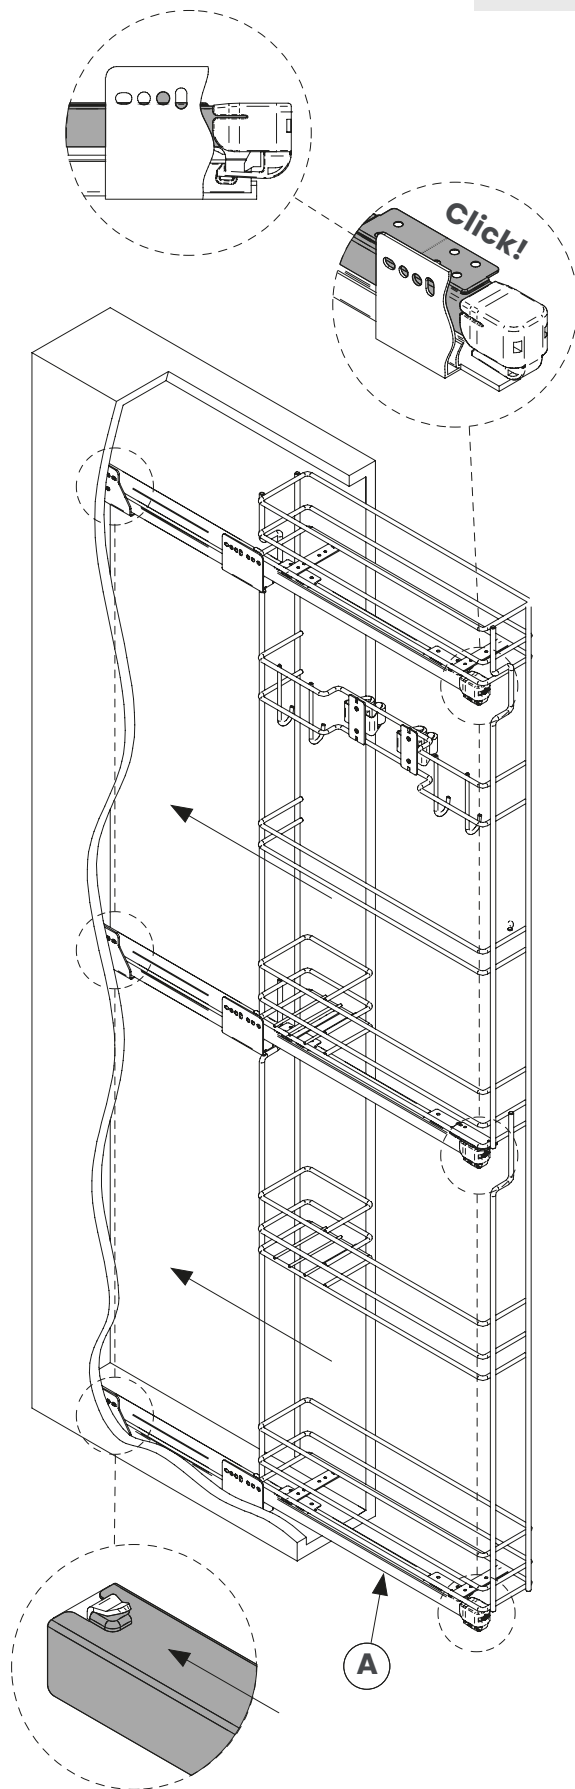

Side-mounted pull-out larder unit for brooms

Estraibile laterale colonna portascopie

Estraibili | Pull-out units

ELQGM155PAPSXPRP
ELQGM155PAPDXPRP

A**x1**

Warnings

1. Leggi attentamente le istruzioni prima del montaggio e segui ogni passaggio indicato. L'azienda declina ogni responsabilità nel caso di mancato rispetto delle indicazioni riportate sulle istruzioni montaggio. L'azienda declina ogni responsabilità per l'uso improprio del prodotto.
2. Questo prodotto NON è una scala. Ogni uso improprio del prodotto può causare lesioni. Modifiche o manomissioni del prodotto, annullano ogni condizione di garanzia.
3. Questo prodotto contiene piccole parti. Rischio di soffocamento. Tenere fuori dalla portata dei bambini. In caso di malfunzionamento, interrompere l'uso e contattare l'Assistenza Tecnica autorizzata.
4. Smaltisci i diversi materiali secondo le regolamentazioni della tua città.

Attention!

1. Rinforcare il fondo del mobile con un piedino aggiuntivo se necessario.
2. Verificare la messa in bolla del mobile.
3. Fissare il mobile a parete.

1. The bottom of the cabinet could be reinforced with additional legs if necessary.
2. The levelling of the cabinet must be verified.
3. The cabinet must be fixed to the wall.

Maintenance

Inquadrate il codice QR per scoprire la corretta manutenzione del prodotto.

Scan the QR code to discover the correct maintenance of the product.

**x1****mm****+**

Portata max
Max load capacity
45 kg

B**x3****C****x3****F****x2****D****x4****E****x8****G****x4****H****x2**

1.

2.

3.

4.

5.

6.