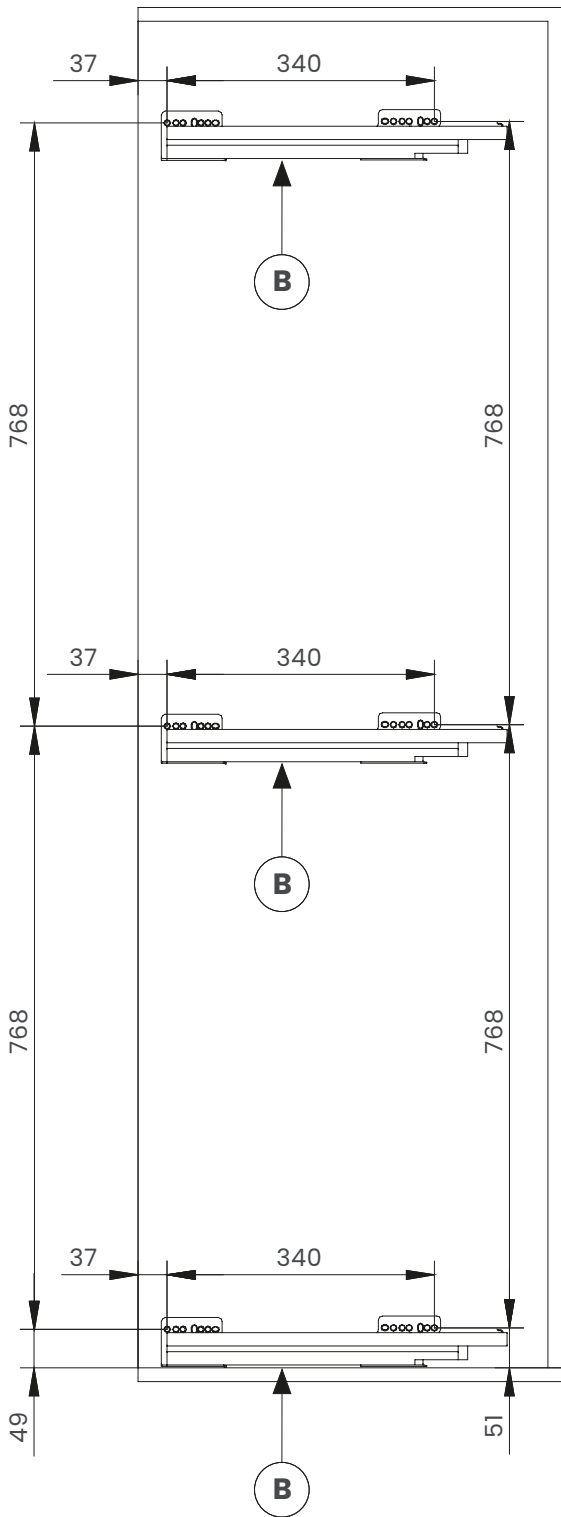

Maintenance

Inquadrate il codice QR per scoprire la corretta manutenzione del prodotto.

Scan the QR code to discover the correct maintenance of the product.

**x1****mm****+**

Portata max
Max load capacity
45 kg

B**x3****C****x3****F****x2****D****x4****E****x8****G****x4****H****x2**

1.

2.

3.

4.

5.

6.