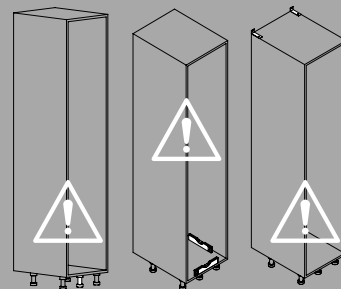

Side-mounted pull-out larder unit for brooms

Estraibile laterale colonna portascopie

Estraibili | Pull-out units

ELQGM155PAPSXPRP
ELQGM155PAPDXPRP

A**x1**

Warnings

1. Leggi attentamente le istruzioni prima del montaggio e segui ogni passaggio indicato. L'azienda declina ogni responsabilità nel caso di mancato rispetto delle indicazioni riportate sulle istruzioni montaggio. L'azienda declina ogni responsabilità per l'uso improprio del prodotto.
2. Questo prodotto NON è una scala. Ogni uso improprio del prodotto può causare lesioni. Modifiche o manomissioni del prodotto, annullano ogni condizione di garanzia.
3. Questo prodotto contiene piccole parti. Rischio di soffocamento. Tenere fuori dalla portata dei bambini. In caso di malfunzionamento, interrompere l'uso e contattare l'Assistenza Tecnica autorizzata.
4. Smaltisci i diversi materiali secondo le regolamentazioni della tua città.

Attention!

1. Rinforcare il fondo del mobile con un piedino aggiuntivo se necessario.
2. Verificare la messa in bolla del mobile.
3. Fissare il mobile a parete.

1. The bottom of the cabinet could be reinforced with additional legs if necessary.
2. The levelling of the cabinet must be verified.
3. The cabinet must be fixed to the wall.