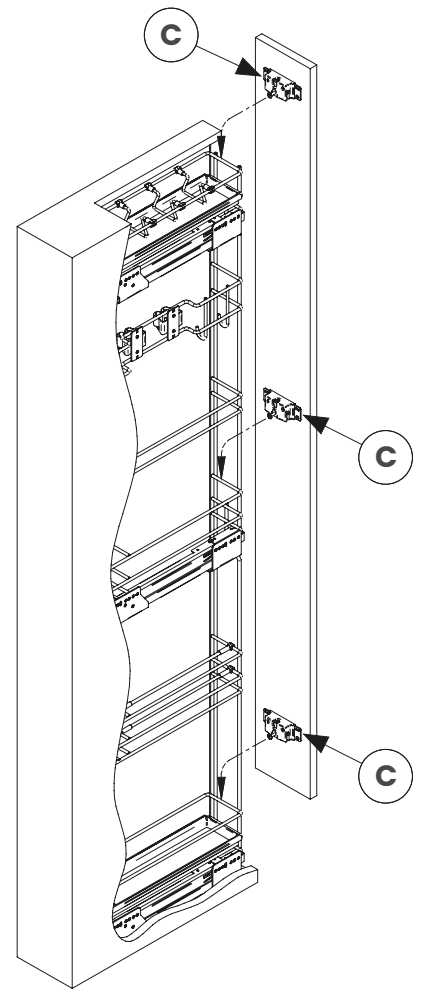

Side-mounted pull-out larder unit for brooms

Estraibile laterale colonna portascopie

Estraibili | Pull-out units

ELQGM155PAPSXPRP
ELQGM155PAPDXPRP

A**x1**

Warnings

1. Leggi attentamente le istruzioni prima del montaggio e segui ogni passaggio indicato. L'azienda declina ogni responsabilità nel caso di mancato rispetto delle indicazioni riportate sulle istruzioni montaggio. L'azienda declina ogni responsabilità per l'uso improprio del prodotto.
2. Questo prodotto NON è una scala. Ogni uso improprio del prodotto può causare lesioni. Modifiche o manomissioni del prodotto, annullano ogni condizione di garanzia.
3. Questo prodotto contiene piccole parti. Rischio di soffocamento. Tenere fuori dalla portata dei bambini. In caso di malfunzionamento, interrompere l'uso e contattare l'Assistenza Tecnica autorizzata.
4. Smaltisci i diversi materiali secondo le regolamentazioni della tua città.

Maintenance

Inquadrate il codice QR per scoprire la corretta manutenzione del prodotto.

Scan the QR code to discover the correct maintenance of the product.

**x1****mm****+**

Portata max
Max load capacity
45 kg

B**x3****C****x3****F****x2****D****x4****E****x8****G****x4****H****x2**

1.

2.

3.

4.

5.

6.