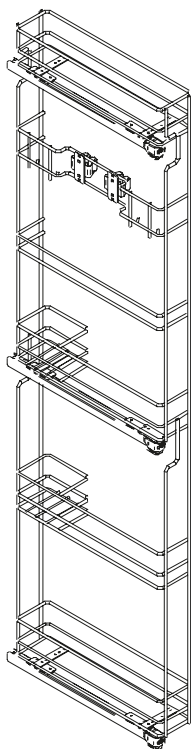

Side-mounted pull-out larder unit for brooms

Estraibile laterale colonna portascopie

Estraibili | Pull-out units

ELQGM155PAPSXPRP
ELQGM155PAPDXPRP

A**x1**

Warnings

1. Leggi attentamente le istruzioni prima del montaggio e segui ogni passaggio indicato. L'azienda declina ogni responsabilità nel caso di mancato rispetto delle indicazioni riportate sulle istruzioni montaggio. L'azienda declina ogni responsabilità per l'uso improprio del prodotto.
2. Questo prodotto NON è una scala. Ogni uso improprio del prodotto può causare lesioni. Modifiche o manomissioni del prodotto, annullano ogni condizione di garanzia.
3. Questo prodotto contiene piccole parti. Rischio di soffocamento. Tenere fuori dalla portata dei bambini. In caso di malfunzionamento, interrompere l'uso e contattare l'Assistenza Tecnica autorizzata.
4. Smaltisci i diversi materiali secondo le regolamentazioni della tua città.

Attention!

1. Rinforcare il fondo del mobile con un piedino aggiuntivo se necessario.
2. Verificare la messa in bolla del mobile.
3. Fissare il mobile a parete.

1. The bottom of the cabinet could be reinforced with additional legs if necessary.
2. The levelling of the cabinet must be verified.
3. The cabinet must be fixed to the wall.

Maintenance

Inquadrate il codice QR per scoprire la corretta manutenzione del prodotto.

Scan the QR code to discover the correct maintenance of the product.

**x1****mm****+**

Portata max
Max load capacity
45 kg