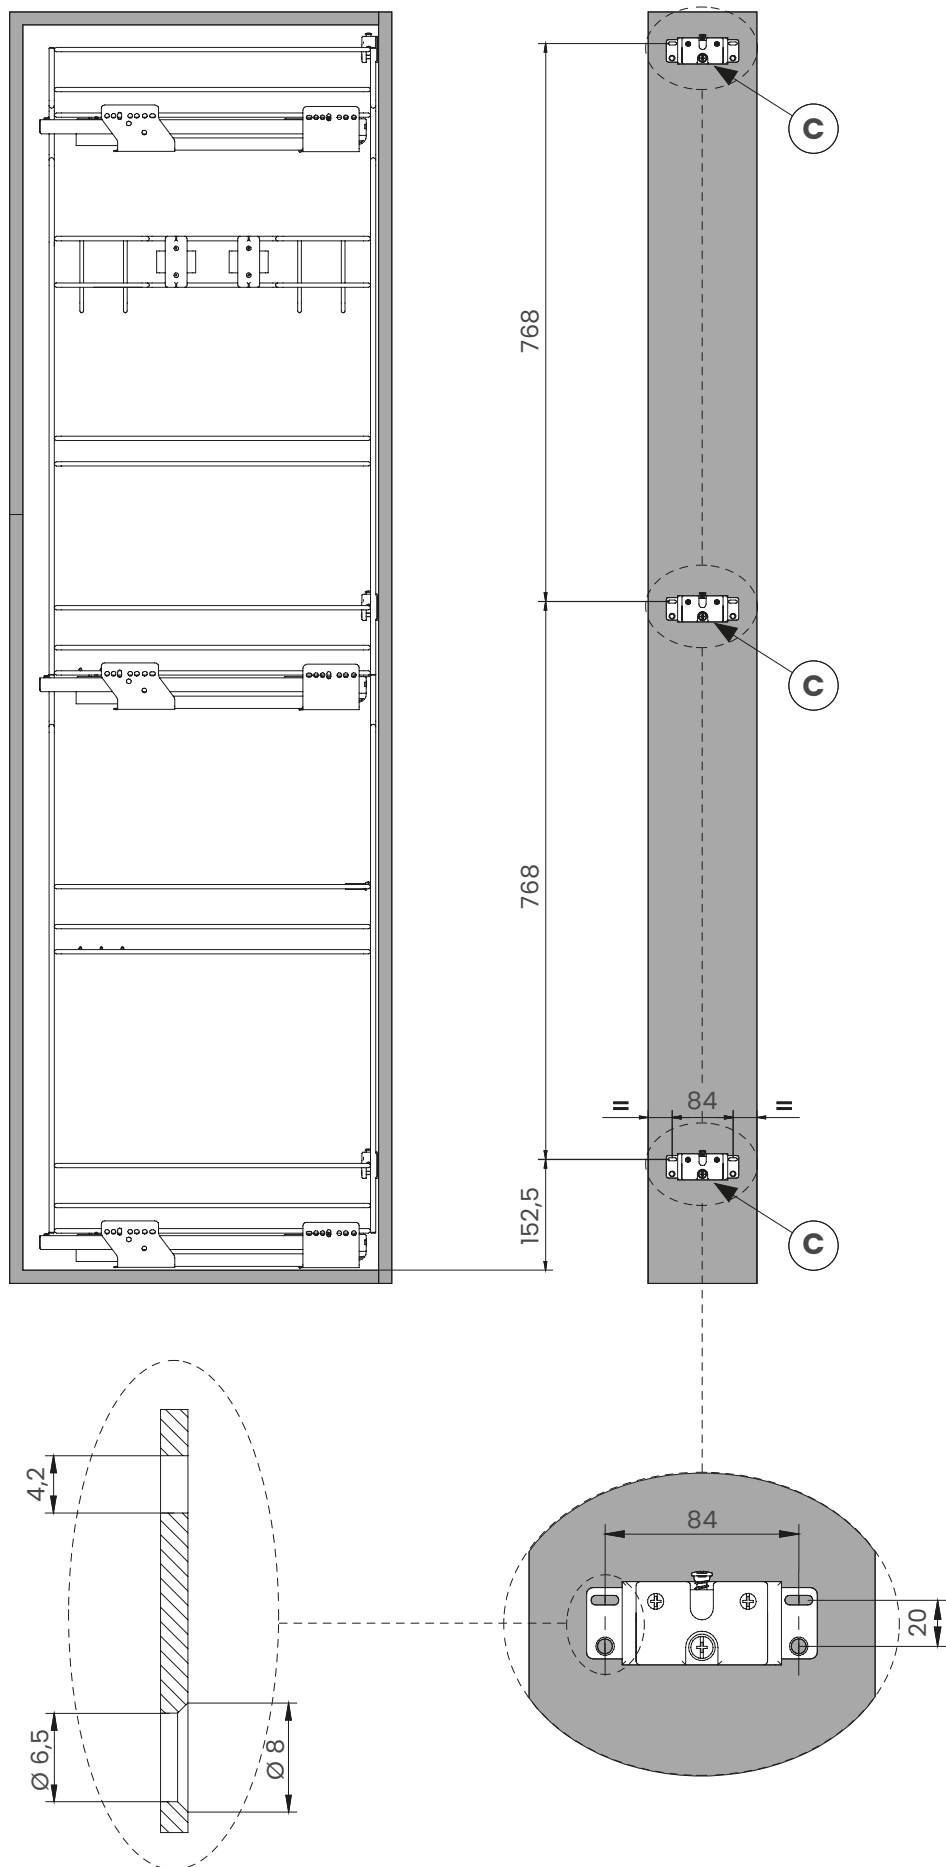

Maintenance

Inquadrate il codice QR per scoprire la corretta manutenzione del prodotto.

Scan the QR code to discover the correct maintenance of the product.

**x1****mm****+**

Portata max
Max load capacity
45 kg

B**x3****C****x3****F****x2****D****x4****E****x8****G****x4****H****x2**

1.

2.

3.

4.

5.

6.