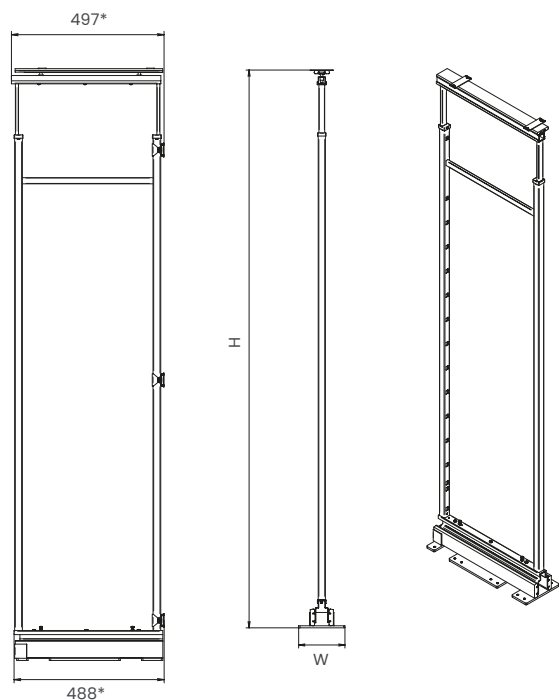

Manual larder unit with slide

Colonna manuale con guida colonna

Colonne | Larder units

Telaio non compatibile con mod. da 15 | Frame not suitable for 15 cm cab. door

*La profondità 488 considera il telaio montato su guida + staffe, mentre la profondità minima del mobile per utilizzare il meccanismo è 497

*The depth 488 takes into account the frame mounted on the slide + brackets, while the minimum cabinet's depth to use the mechanism is 497

Portata max della guida • kg
Max load capacity of the slide
Guida | Slide - Schock

Dimensions Solo telaio | Only frame

Cat. code	Width	Depth	Height
CEI204	32	486	993 - 1293
CEI604	32	486	1393 - 1693
CEI904	32	486	1693 - 1993

Packaging

Size	Weight (kg)
1070 x 527 x 68	4,5
1470 x 527 x 68	5,9
1770 x 527 x 68	6,7

Pit configuration

Size	Pieces
1200 x 800	35
1200 x 800	25
1200 x 800	25

Telaio + guida + staffe | Frame + slide + brackets

Width	Depth	Height
160	488	1070 - 1420
160	488	1490 - 1820
160	488	1790 - 2120

Recommended