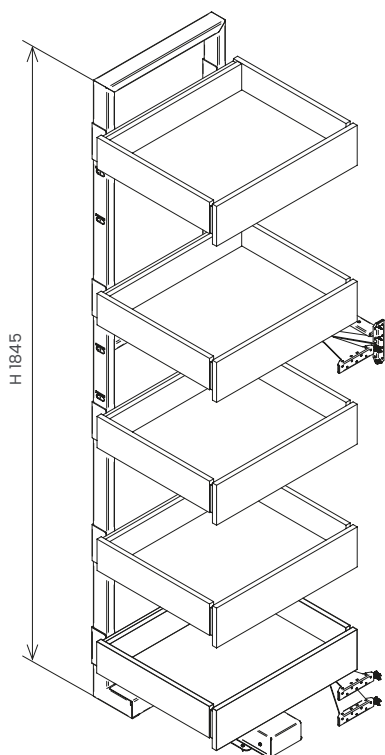

Lignae basket for maxi larder unit

Cesto Lignae per maxi colonna

Maxi colonna | Maxi larder unit

The mark of responsible forestry

Per questa gamma vengono utilizzati pannelli MDF realizzati con legno proveniente da foreste gestite responsabilmente, nel rispetto di elevati standard ambientali, sociali ed economici.

This range uses MDF panels made from wood which has been sourced from responsibly managed forests, in accordance with high environmental, social, and economic standards.

NA* Non disponibile al momento Not available at the moment Unità Unit of measurement mm

Maintenance and disposal

Il corretto smaltimento dell'imballaggio e la manutenzione del prodotto sono importanti per noi. Scansiona il codice QR per maggiori informazioni

Proper packaging disposal and product maintenance are important to us. Scan the QR code for more information

Description

Cesto per maxi colonna con profilo di contenimento e fondo in MDF, rimovibile per una facile pulizia. L'aggancio e bloccaggio avvengono a scatto inserendo il cesto sui due bracci portanti.

Basket for maxi-larder unit with MDF bottom and edge. It is removable for an easy cleaning. The snap fastening works by placing the basket on the two lead-bearing supports.

Cat. code

CEM45CM1W

CEM Nome Name
45 Modulo Cab. door
CM1 Cesto Basket
W Gamma Range

Instruction sheet

4004110601MKT

Available finishes

VNFLC | VNFLM | VNFLS

Verniciato Nero Freddo Legno chiaro
Epoxy-coated Flat Black Light-coloured wood

Verniciato Nero Freddo Legno medio
Epoxy-coated Flat Black Medium-coloured wood

Verniciato Nero Freddo Legno scuro
Epoxy-coated Flat Black Dark-coloured wood

Materials

Profilo e fondo
Edge and bottom

MDF

Load capacity • Kg

Portata cesto
Basket capacity

Dimensions

Cat. code	Width	Depth'	Depth''	Height
CEM45CM1W	326	461	405	117
CEM60CM1W	476	461	405	117

Packaging

Size	Weight (kg)
515 x 515 x 171	NA*
515 x 515 x 171	NA*

Pit configuration

Size	Pieces
1200 x 800	36
1200 x 800	36