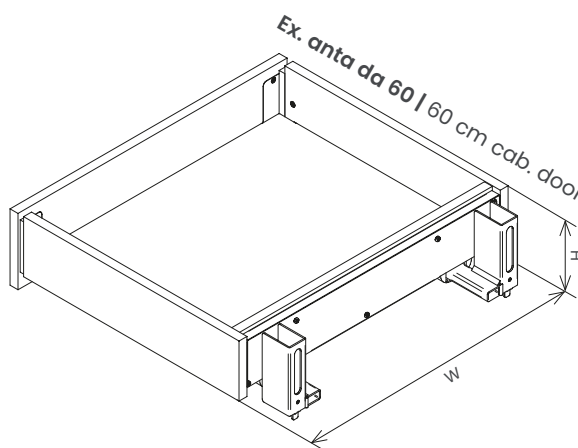

Lignae basket for maxi larder unit

Cesto Lignae per maxi colonna

Maxi colonna | Maxi larder unit

The mark of responsible forestry

Per questa gamma vengono utilizzati pannelli MDF realizzati con legno proveniente da foreste gestite responsabilmente, nel rispetto di elevati standard ambientali, sociali ed economici.

This range uses MDF panels made from wood which has been sourced from responsibly managed forests, in accordance with high environmental, social, and economic standards.

NA* Non disponibile al momento Not available at the moment Unità Unit of measurement mm

Description

Cesto per maxi colonna con profilo di contenimento e fondo in MDF, rimovibile per una facile pulizia. L'aggancio e bloccaggio avvengono a scatto inserendo il cesto sui due bracci portanti.

Basket for maxi-larder unit with MDF bottom and edge. It is removable for an easy cleaning. The snap fastening works by placing the basket on the two lead-bearing supports.

Size	Pieces
1200 x 800	36
1200 x 800	36