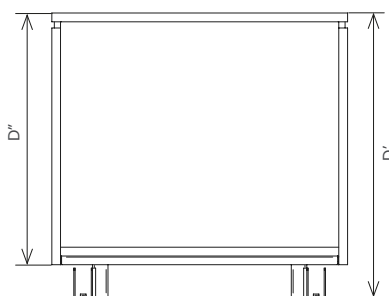

Lignae basket for maxi larder unit

Cesto Lignae per maxi colonna

Maxi colonna | Maxi larder unit

The mark of responsible forestry

Per questa gamma vengono utilizzati pannelli MDF realizzati con legno proveniente da foreste gestite responsabilmente, nel rispetto di elevati standard ambientali, sociali ed economici.

This range uses MDF panels made from wood which has been sourced from responsibly managed forests, in accordance with high environmental, social, and economic standards.

NA* Non disponibile al momento Not available at the moment Unità Unit of measurement mm

Size	Pieces
1200 x 800	36
1200 x 800	36