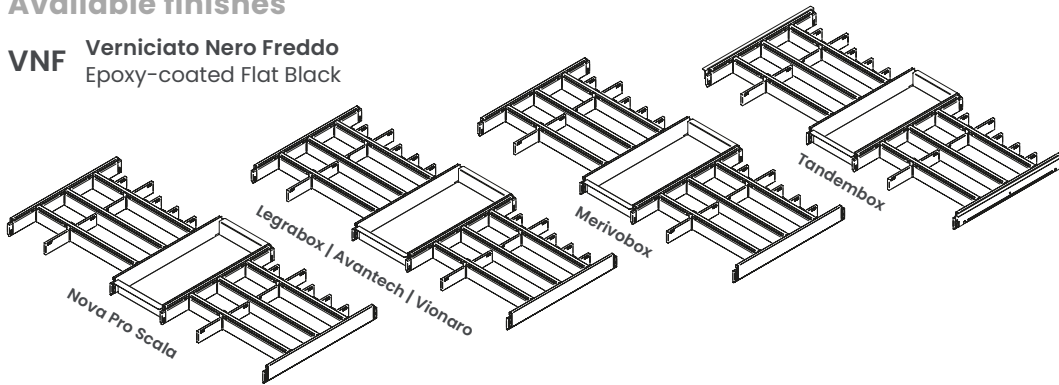

Basic kit for 120 cm drawer

Kit base per cassetto da 120

Kit base per cassetto | Basic kits for drawer

Available finishes

VNF Verniciato Nero Freddo
Epoxy-coated Flat Black

NA* Non disponibile al momento Not available at the moment Unità Unit of measurement mm

Cat. code

KBCCSLSC120F18

KBCC	Nome Name
SL	SpaceLock
SC	Guide Slides
120	Modulo Cab. door
F18	Fianco Side

Materials

Struttura Structure
Alluminio Aluminum
Plastica Plastic
Lamiera Sheet metal

Instruction sheet

Kit composto da 1 vaschetta contenitiva media in lamiera con tappetino incluso, 4 feritoie strutturali verticali in alluminio, 6 divisori grandi orizzontali in alluminio, 20 divisori in plastica medi, 8 divisori in plastica piccoli. Spondine e guide non incluse.

Description Compatibile con | Compatible with Tandembox

Kit composto da 1 vaschetta contenitiva media in lamiera con tappetino, 4 feritoie strutturali verticali in alluminio, 6 divisori grandi orizzontali in alluminio, 20 divisori medi e 8 piccoli in plastica. 2 compensatori laterali inclusi. Spondine e guide non incluse.