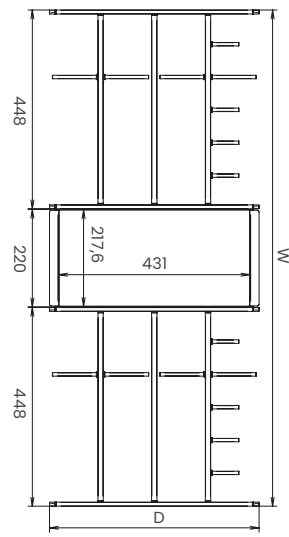

Legrabox | Avantech | Vionario | F 19