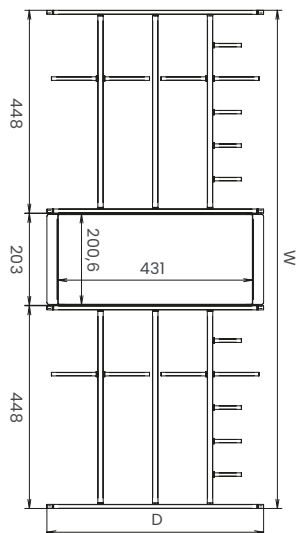

Nova Pro Scala | F 18