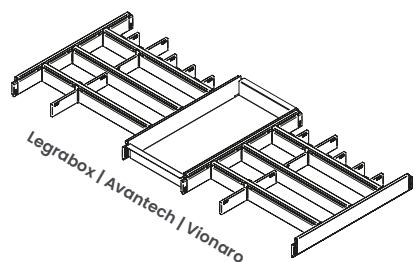

Legrabox | Avantech | Vionario | F 18