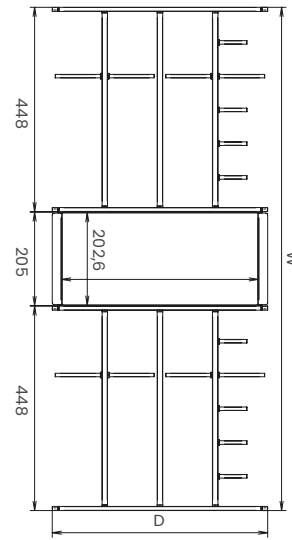

Dimensions

Cat. code Nova Pro Scala	Width	Depth	Height	Size	Weight (kg)	Size	Pieces
KBCCSLSC120F18	1101	479	62	527 x 405 x 70	5,4	1200 x 800	72
KBCCSLSC120F19	1099	479	62	527 x 405 x 70	5,4	1200 x 800	72

Legrabox | Avantech | Vionaro

KBCCSLLEAV120F18	1120	472	62	527 x 405 x 70	5,2	1200 x 800	72
KBCCSLLEAV120F19	1118	472	62	527 x 405 x 70	5,2	1200 x 800	72

Cat. code | Merivobox

KBCCSLMEI120F18	1105	472	62	527 x 405 x 70	5,4	1200 x 800	72
KBCCSLMEI120F19	1103	472	62	527 x 405 x 70	5,4	1200 x 800	72

Nova Pro Scala | F 18

Nova Pro Scala | F 19

Legrabox | Avantech | Vionario | F 18

Legrabox | Avantech | Vionario | F 19

Merivobox | F 18

Merivobox | F 19

Tandembox | F 18

Tandembox | F 19