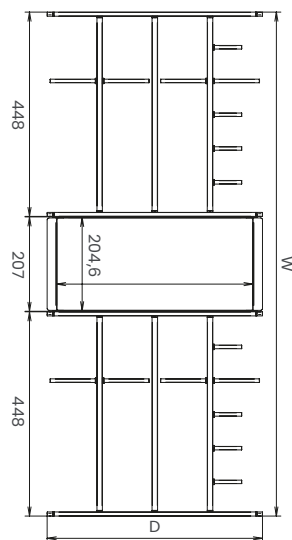

Dimensions

Cat. code Nova Pro Scala	Width	Depth	Height	Size	Weight (kg)	Size	Pieces
KBCCSLSC120F18	1101	479	62	527 x 405 x 70	5,4	1200 x 800	72
KBCCSLSC120F19	1099	479	62	527 x 405 x 70	5,4	1200 x 800	72

Legrabox | Avantech | Vionaro

KBCCSLLEAV120F18	1120	472	62	527 x 405 x 70	5,2	1200 x 800	72
KBCCSLLEAV120F19	1118	472	62	527 x 405 x 70	5,2	1200 x 800	72

Cat. code | Merivobox

KBCCSLMEI120F18	1105	472	62	527 x 405 x 70	5,4	1200 x 800	72
KBCCSLMEI120F19	1103	472	62	527 x 405 x 70	5,4	1200 x 800	72

Nova Pro Scala | F 18

Nova Pro Scala | F 19

Legrabox | Avantech | Vionario | F 18

Legrabox | Avantech | Vionario | F 19

Merivobox | F 18

Merivobox | F 19

Tandembox | F 18

Tandembox | F 19