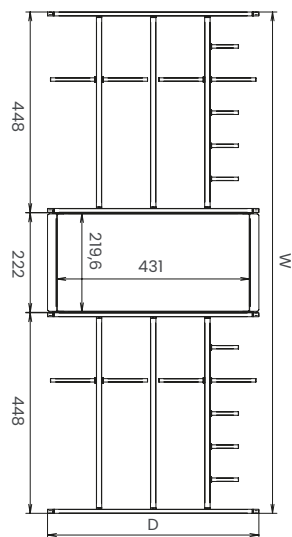

Legrabox | Avantech | Vionario | F 18