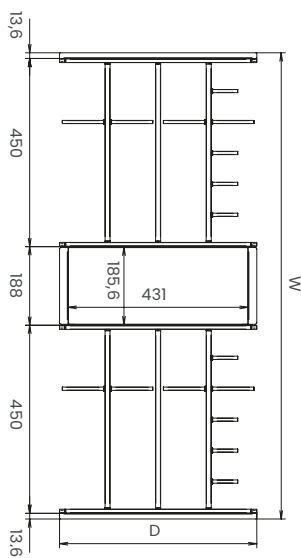

Dimensions

Cat. code Nova Pro Scala	Width	Depth	Height	Size	Weight (kg)	Size	Pieces
KBCCSLSC120F18	1101	479	62	527 x 405 x 70	5,4	1200 x 800	72
KBCCSLSC120F19	1099	479	62	527 x 405 x 70	5,4	1200 x 800	72

Legrabox | Avantech | Vionaro

KBCCSLLEAV120F18	1120	472	62	527 x 405 x 70	5,2	1200 x 800	72
KBCCSLLEAV120F19	1118	472	62	527 x 405 x 70	5,2	1200 x 800	72

Cat. code | Merivobox

KBCCSLMEI120F18	1105	472	62	527 x 405 x 70	5,4	1200 x 800	72
KBCCSLMEI120F19	1103	472	62	527 x 405 x 70	5,4	1200 x 800	72

Nova Pro Scala | F 18

Nova Pro Scala | F 19

Legrabox | Avantech | Vionario | F 18

Legrabox | Avantech | Vionario | F 19

Merivobox | F 18

Merivobox | F 19

Tandembox | F 18

Tandembox | F 19