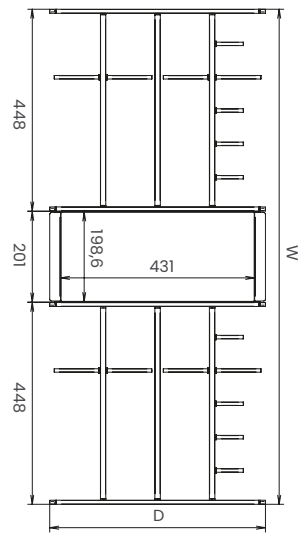

Nova Pro Scala | F 19