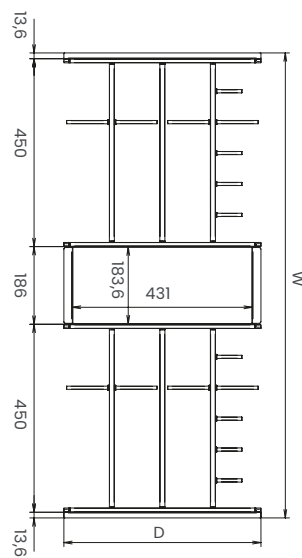

Dimensions

Cat. code Nova Pro Scala	Width	Depth	Height	Size	Weight (kg)	Size	Pieces
KBCCSLSC120F18	1101	479	62	527 x 405 x 70	5,4	1200 x 800	72
KBCCSLSC120F19	1099	479	62	527 x 405 x 70	5,4	1200 x 800	72

Nova Pro Scala | F 18

Nova Pro Scala | F 19

Legrabox | Avantech | Vionario | F 18

Legrabox | Avantech | Vionario | F 19

Merivobox | F 18

Merivobox | F 19

Tandembox | F 18

Tandembox | F 19