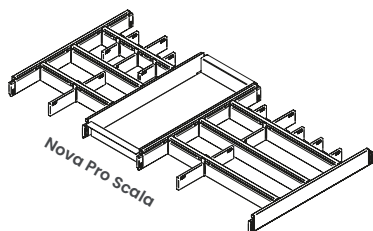

KBCCSLME105F18	955	472	62
KBCCSLME105F19	953	472	62

Cat. code | Tandembox

KBCCSLTA105F18	965	472	62
KBCCSLTA105F19	963	472	62

Packaging

Size	Weight (kg)
527 x 405 x 70	5,1
527 x 405 x 70	5,1

Pallet configuration

Size	Pieces
1200 x 800	72
1200 x 800	72

Nova Pro Scala | F 18

Nova Pro Scala | F 19

Legrabox | Avantech | Vionaro | F 18

Legrabox | Avantech | Vionaro | F 19

Merivobox | F 18

Merivobox | F 19

Tandembox | F 18