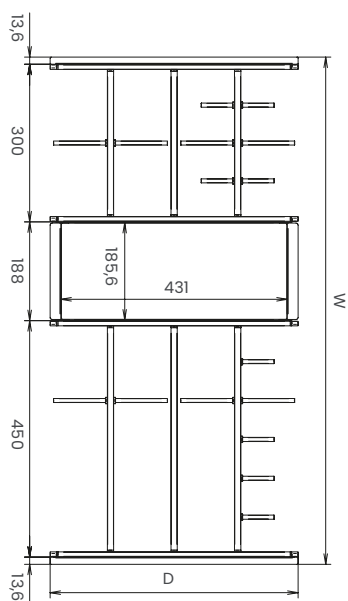

Dimensions

Cat. code Nova Pro Scala	Width	Depth	Height
KBCCSLSC105F18	951	479	62
KBCCSLSC105F19	949	479	62

Legrabox | Avantech | Vionaro

KBCCSLLEAV105F18	970	472	62
KBCCSLLEAV105F19	968	472	62

Cat. code | Merivobox

KBCCSLME105F18	955	472	62
KBCCSLME105F19	953	472	62

Cat. code | Tandembox

KBCCSLTA105F18	965	472	62
KBCCSLTA105F19	963	472	62

Packaging

Size	Weight (kg)
527 x 405 x 70	5,1
527 x 405 x 70	5,1

Pallet configuration

Size	Pieces
1200 x 800	72
1200 x 800	72

Nova Pro Scala | F 18

Nova Pro Scala | F 19

Legrabox | Avantech | Vionaro | F 18

Legrabox | Avantech | Vionaro | F 19

Merivobox | F 18

Merivobox | F 19

Tandembox | F 18