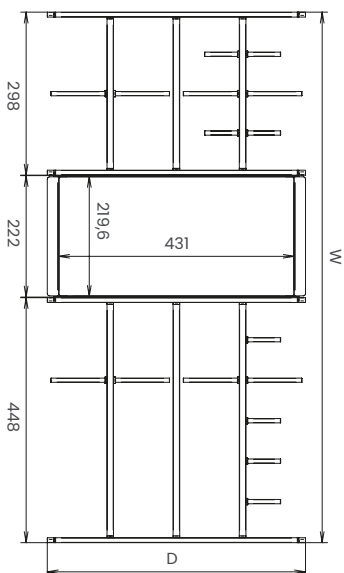

Dimensions

Cat. code Nova Pro Scala	Width	Depth	Height
KBCCSLSC105F18	951	479	62
KBCCSLSC105F19	949	479	62

Legrabox | Avantech | Vionaro

KBCCSLLEAV105F18	970	472	62
KBCCSLLEAV105F19	968	472	62

Cat. code | Merivobox

KBCCSLME105F18	955	472	62
KBCCSLME105F19	953	472	62

Cat. code | Tandembox

KBCCSLTA105F18	965	472	62
KBCCSLTA105F19	963	472	62

Packaging

Size	Weight (kg)
527 x 405 x 70	5,1
527 x 405 x 70	5,1

Pallet configuration

Size	Pieces
1200 x 800	72
1200 x 800	72

Nova Pro Scala | F 18

Nova Pro Scala | F 19

Legrabox | Avantech | Vionaro | F 18

Legrabox | Avantech | Vionaro | F 19

Merivobox | F 18

Merivobox | F 19

Tandembox | F 18