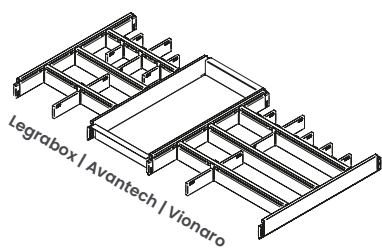

KBCCSLME105F18	955	472	62
KBCCSLME105F19	953	472	62

Cat. code | Tandembox

KBCCSLTA105F18	965	472	62
KBCCSLTA105F19	963	472	62

Packaging

Size	Weight (kg)
527 x 405 x 70	5,1
527 x 405 x 70	5,1

Pallet configuration

Size	Pieces
1200 x 800	72
1200 x 800	72

Nova Pro Scala | F 18

Nova Pro Scala | F 19

Legrabox | Avantech | Vionaro | F 18

Legrabox | Avantech | Vionaro | F 19

Merivobox | F 18

Merivobox | F 19

Tandembox | F 18