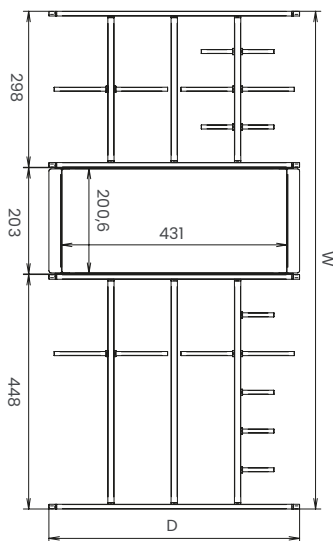

Dimensions

Cat. code Nova Pro Scala	Width	Depth	Height
KBCCSLSC105F18	951	479	62
KBCCSLSC105F19	949	479	62

Legrabox | Avantech | Vionaro

KBCCSLLEAV105F18	970	472	62
KBCCSLLEAV105F19	968	472	62

Cat. code | Merivobox

KBCCSLME105F18	955	472	62
KBCCSLME105F19	953	472	62

Cat. code | Tandembox

KBCCSLTA105F18	965	472	62
KBCCSLTA105F19	963	472	62

Packaging

Size	Weight (kg)
527 x 405 x 70	5,1
527 x 405 x 70	5,1

Pallet configuration

Size	Pieces
1200 x 800	72
1200 x 800	72

Nova Pro Scala | F 18

Nova Pro Scala | F 19

Legrabox | Avantech | Vionaro | F 18

Legrabox | Avantech | Vionaro | F 19

Merivobox | F 18

Merivobox | F 19

Tandembox | F 18