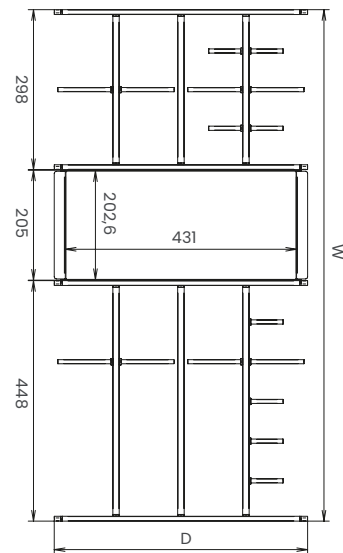

Dimensions

Cat. code Nova Pro Scala	Width	Depth	Height
KBCCSLSC105F18	951	479	62
KBCCSLSC105F19	949	479	62

Legrabox | Avantech | Vionaro

KBCCSLLEAV105F18	970	472	62
KBCCSLLEAV105F19	968	472	62

Cat. code | Merivobox

KBCCSLME105F18	955	472	62
KBCCSLME105F19	953	472	62

Cat. code | Tandembox

KBCCSLTA105F18	965	472	62
KBCCSLTA105F19	963	472	62

Packaging

Size	Weight (kg)
527 x 405 x 70	5,1
527 x 405 x 70	5,1

Pallet configuration

Size	Pieces
1200 x 800	72
1200 x 800	72

Nova Pro Scala | F 18

Nova Pro Scala | F 19

Legrabox | Avantech | Vionaro | F 18

Legrabox | Avantech | Vionaro | F 19

Merivobox | F 18

Merivobox | F 19

Tandembox | F 18