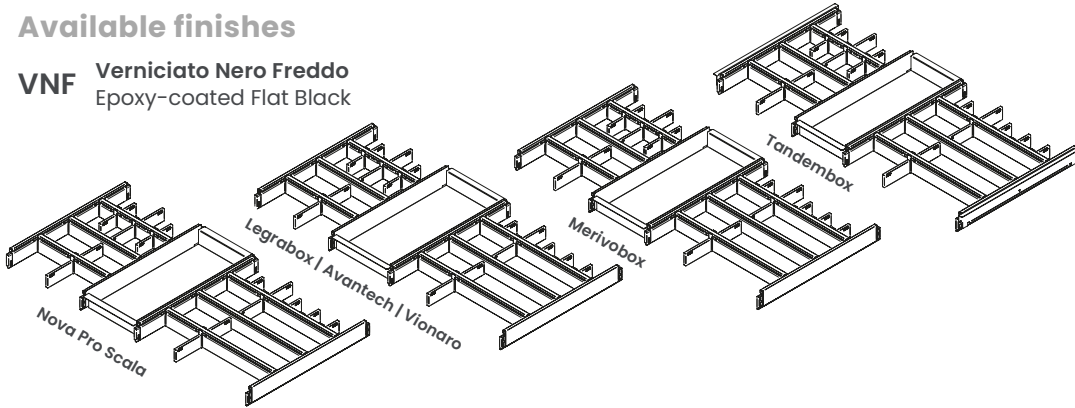

Basic kit for 105 cm drawer

Kit base per cassetto da 105

Kit base per cassetto | Basic kits for drawer

Available finishes

VNF Verniciato Nero Freddo
Epoxy-coated Flat Black

NA* Non disponibile al momento Not available at the moment Unità Unit of measurement mm

Cat. code

KBCCSLSC105F18

KBCC	Nome Name
SL	SpaceLock
SC	Guide Slides
105	Modulo Cab. door
F18	Fianco Side

Materials

Struttura	Structure
Alluminio	Aluminum
Plastica	Plastic
Lamiera	Sheet metal

Instruction sheet

4004110594MKT
Tandembox
4004110688MKT

Description Compatibile con | Compatible with Nova Pro Scala • Legrabox - AvanTech - Vionaro V13

Kit composto da 1 vaschetta contenitiva media in lamiera con tappetino, 4 feritoie strutturali verticali in alluminio, 3 divisori grandi orizzontali in alluminio, 3 divisori medi orizzontali in alluminio, 20 divisori medi e 8 piccoli in plastica. Spondine e guide non incluse.

Description Compatibile con | Compatible with Tandembox

Kit composto da 1 vaschetta contenitiva media in lamiera con tappetino, 4 feritoie strutturali verticali in alluminio, 3 divisori grandi orizzontali in alluminio, 3 divisori medi orizzontali in alluminio, 20 divisori medi e 8 piccoli in plastica. Spondine e guide non incluse.