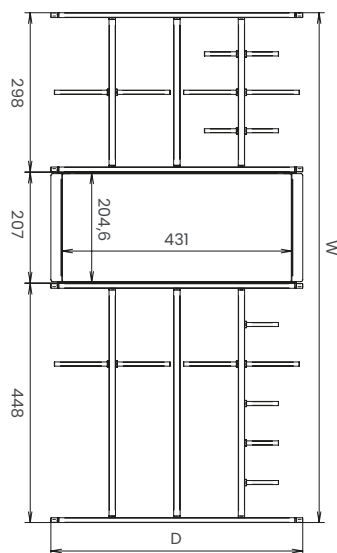

Dimensions

Cat. code Nova Pro Scala	Width	Depth	Height
KBCCSLSC105F18	951	479	62
KBCCSLSC105F19	949	479	62

Legrabox | Avantech | Vionaro

KBCCSLLEAV105F18	970	472	62
KBCCSLLEAV105F19	968	472	62

Cat. code | Merivobox

KBCCSLME105F18	955	472	62
KBCCSLME105F19	953	472	62

Cat. code | Tandembox

KBCCSLTA105F18	965	472	62
KBCCSLTA105F19	963	472	62

Packaging

Size	Weight (kg)
527 x 405 x 70	5,1
527 x 405 x 70	5,1

Pallet configuration

Size	Pieces
1200 x 800	72
1200 x 800	72

Nova Pro Scala | F 18

Nova Pro Scala | F 19

Legrabox | Avantech | Vionaro | F 18

Legrabox | Avantech | Vionaro | F 19

Merivobox | F 18

Merivobox | F 19

Tandembox | F 18