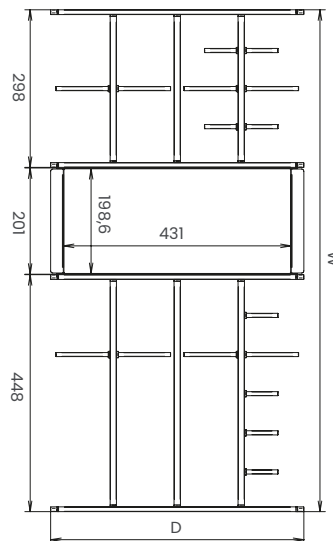

Dimensions

Cat. code Nova Pro Scala	Width	Depth	Height
KBCCSLSC105F18	951	479	62
KBCCSLSC105F19	949	479	62

Legrabox | Avantech | Vionaro

KBCCSLLEAV105F18	970	472	62
KBCCSLLEAV105F19	968	472	62

Cat. code | Merivobox

KBCCSLME105F18	955	472	62
KBCCSLME105F19	953	472	62

Cat. code | Tandembox

KBCCSLTA105F18	965	472	62
KBCCSLTA105F19	963	472	62

Packaging

Size	Weight (kg)
527 x 405 x 70	5,1
527 x 405 x 70	5,1

Pallet configuration

Size	Pieces
1200 x 800	72
1200 x 800	72

Nova Pro Scala | F 18

Nova Pro Scala | F 19

Legrabox | Avantech | Vionaro | F 18

Legrabox | Avantech | Vionaro | F 19

Merivobox | F 18

Merivobox | F 19

Tandembox | F 18