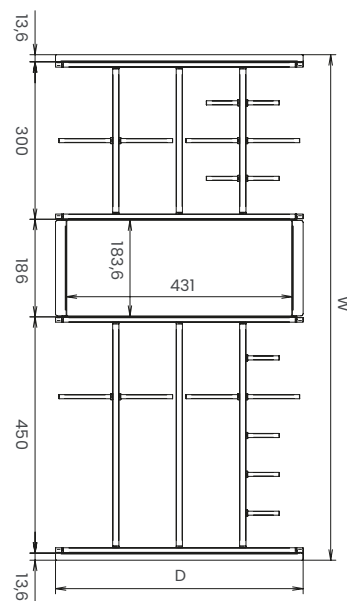

Dimensions

Cat. code Nova Pro Scala	Width	Depth	Height
KBCCSLSC105F18	951	479	62
KBCCSLSC105F19	949	479	62

Legrabox | Avantech | Vionaro

KBCCSLLEAV105F18	970	472	62
KBCCSLLEAV105F19	968	472	62

Cat. code | Merivobox

KBCCSLME105F18	955	472	62
KBCCSLME105F19	953	472	62

Cat. code | Tandembox

KBCCSLTA105F18	965	472	62
KBCCSLTA105F19	963	472	62

Packaging

Size	Weight (kg)
527 x 405 x 70	5,1
527 x 405 x 70	5,1

Pallet configuration

Size	Pieces
1200 x 800	72
1200 x 800	72

Nova Pro Scala | F 18

Nova Pro Scala | F 19

Legrabox | Avantech | Vionaro | F 18

Legrabox | Avantech | Vionaro | F 19

Merivobox | F 18

Merivobox | F 19

Tandembox | F 18