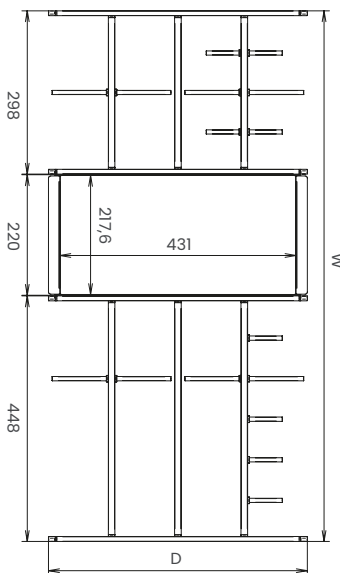

Dimensions

Cat. code Nova Pro Scala	Width	Depth	Height
KBCCSLSC105F18	951	479	62
KBCCSLSC105F19	949	479	62

Legrabox | Avantech | Vionaro

KBCCSLLEAV105F18	970	472	62
KBCCSLLEAV105F19	968	472	62

Cat. code | Merivobox

KBCCSLME105F18	955	472	62
KBCCSLME105F19	953	472	62

Cat. code | Tandembox

KBCCSLTA105F18	965	472	62
KBCCSLTA105F19	963	472	62

Packaging

Size	Weight (kg)
527 x 405 x 70	5,1
527 x 405 x 70	5,1

Pallet configuration

Size	Pieces
1200 x 800	72
1200 x 800	72

Nova Pro Scala | F 18

Nova Pro Scala | F 19

Legrabox | Avantech | Vionaro | F 18

Legrabox | Avantech | Vionaro | F 19

Merivobox | F 18

Merivobox | F 19

Tandembox | F 18