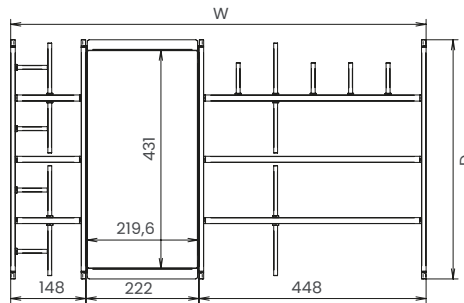

Dimensions

Cat. code Nova Pro Scala	Width	Depth	Height	Size	Weight (kg)	Size	Pieces
KBCCSLSC90F18	801	479	62	527 x 405 x 70	4,8	1200 x 800	80
KBCCSLSC90F19	799	479	62	527 x 405 x 70	4,8	1200 x 800	80

Legrabox | Avantech | Vionaro

KBCCSLLEAV90F18	820	472	62	527 x 405 x 70	4,6	1200 x 800	80
KBCCSLLEAV90F19	818	472	62	527 x 405 x 70	4,6	1200 x 800	80

Cat. code | Merivobox

KBCCSLME90F18	805	472	62	527 x 405 x 70	4,8	1200 x 800	80
KBCCSLME90F19	803	472	62	527 x 405 x 70	4,8	1200 x 800	80

Cat. code | Tandembox

KBCCSLTA90F18	815	472	62	527 x 405 x 70	4,8	1200 x 800	80
KBCCSLTA90F19	813	472	62	527 x 405 x 70	4,8	1200 x 800	80

Nova Pro Scala

Nova Pro Scala | F 18

Nova Pro Scala | F 19

Legrabox | Avantech | Vionaro