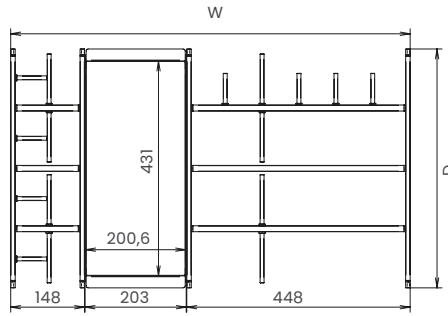

Nova Pro Scala | F 18