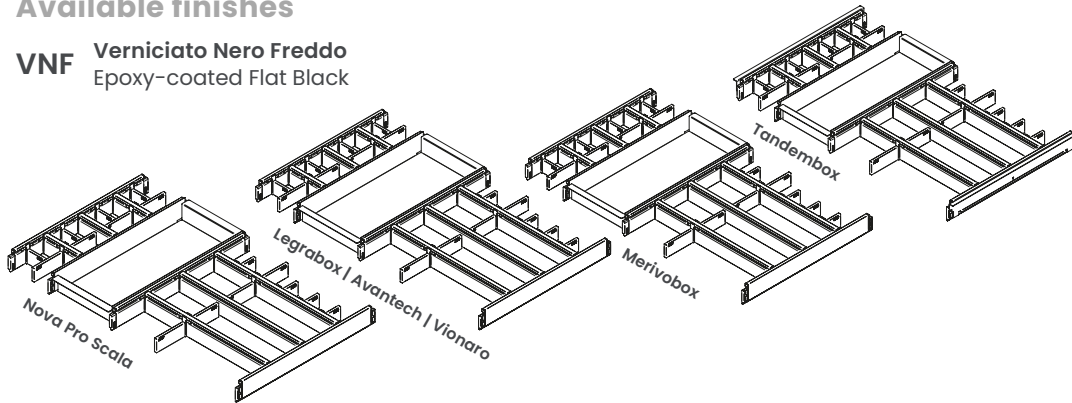

Basic kit for 90 cm drawer

Kit base per cassetto da 90

Kit base per cassetto | Basic kits for drawer

Available finishes

VNF Verniciato Nero Freddo
Epoxy-coated Flat Black

NA* Non disponibile al momento Not available at the moment Unità Unit of measurement mm

Cat. code

KBCCSLSC90F18

KBCC	Nome Name
SL	SpaceLock
SC	Guide Slides
90	Modulo Cab. door
F18	Fianco Side

Materials

Struttura	Structure
Alluminio	Aluminum
Plastica	Plastic
Lamiera	Sheet metal

Instruction sheet

Kit composto da 1 vaschetta contenitiva media in lamiera con tappetino, 4 feritoie strutturali verticali in alluminio, 3 divisori grandi orizzontali in alluminio, 3 divisori piccoli orizzontali in alluminio, 14 divisori medi e 14 piccoli in plastica. Spondine e guide non incluse.

Description Compatibile con | Compatible with Tandembox

Kit composto da 1 vaschetta contenitiva media in lamiera con tappetino, 4 feritoie strutturali verticali in alluminio, 3 divisori grandi e 3 piccoli orizzontali in alluminio, 14 divisori medi e 14 piccoli in plastica. 2 compensatori laterali inclusi. Spondine e guide non incluse.