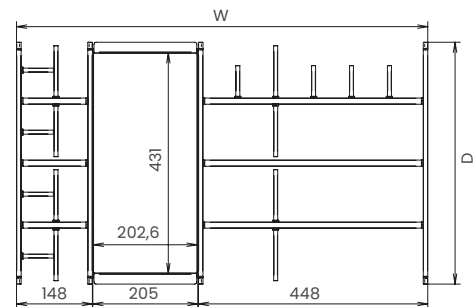

Dimensions

Cat. code Nova Pro Scala	Width	Depth	Height	Size	Weight (kg)	Size	Pieces
KBCCSLSC90F18	801	479	62	527 x 405 x 70	4,8	1200 x 800	80
KBCCSLSC90F19	799	479	62	527 x 405 x 70	4,8	1200 x 800	80

Legrabox | Avantech | Vionaro

Legrabox | Avantech | Vionaro | F 18

Legrabox | Avantech | Vionaro | F 19

Merivobox

Merivobox | F 18

Merivobox | F 19

Tandembox

Tandembox | F 18

Tandembox | F 19