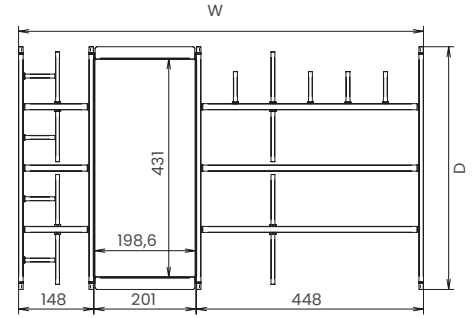

Dimensions

Cat. code Nova Pro Scala	Width	Depth	Height	Size	Weight (kg)	Size	Pieces
KBCCSLSC90F18	801	479	62	527 x 405 x 70	4,8	1200 x 800	80
KBCCSLSC90F19	799	479	62	527 x 405 x 70	4,8	1200 x 800	80

Legrabox | Avantech | Vionaro

KBCCSLLEAV90F18	820	472	62	527 x 405 x 70	4,6	1200 x 800	80
KBCCSLLEAV90F19	818	472	62	527 x 405 x 70	4,6	1200 x 800	80

Cat. code | Merivobox

KBCCSLME90F18	805	472	62	527 x 405 x 70	4,8	1200 x 800	80
KBCCSLME90F19	803	472	62	527 x 405 x 70	4,8	1200 x 800	80

Cat. code | Tandembox

KBCCSLTA90F18	815	472	62	527 x 405 x 70	4,8	1200 x 800	80
KBCCSLTA90F19	813	472	62	527 x 405 x 70	4,8	1200 x 800	80

Nova Pro Scala

Nova Pro Scala | F 18

Nova Pro Scala | F 19

Legrabox | Avantech | Vionaro