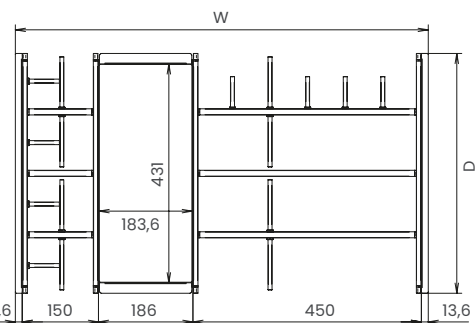

Dimensions

Cat. code Nova Pro Scala	Width	Depth	Height	Size	Weight (kg)	Size	Pieces
KBCCSLSC90F18	801	479	62	527 x 405 x 70	4,8	1200 x 800	80
KBCCSLSC90F19	799	479	62	527 x 405 x 70	4,8	1200 x 800	80

Legrabox | Avantech | Vionaro

KBCCSLLEAV90F18	820	472	62	527 x 405 x 70	4,6	1200 x 800	80
KBCCSLLEAV90F19	818	472	62	527 x 405 x 70	4,6	1200 x 800	80

Cat. code | Merivobox

KBCCSLME90F18	805	472	62	527 x 405 x 70	4,8	1200 x 800	80
KBCCSLME90F19	803	472	62	527 x 405 x 70	4,8	1200 x 800	80

Legrabox | Avantech | Vionaro | F 18

Legrabox | Avantech | Vionaro | F 19

Merivobox

Merivobox | F 18

Merivobox | F 19

Tandembox

Tandembox | F 18

Tandembox | F 19