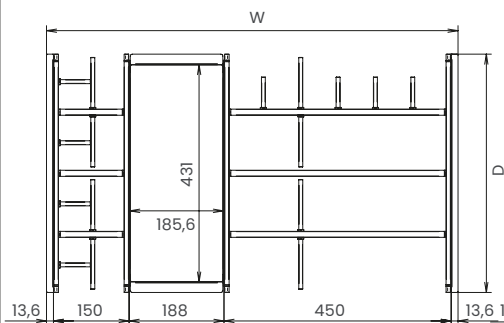

Dimensions

Cat. code Nova Pro Scala	Width	Depth	Height	Size	Weight (kg)	Size	Pieces
KBCCSLSC90F18	801	479	62	527 x 405 x 70	4,8	1200 x 800	80
KBCCSLSC90F19	799	479	62	527 x 405 x 70	4,8	1200 x 800	80

Legrabox | Avantech | Vionaro

Legrabox | Avantech | Vionaro | F 18

Legrabox | Avantech | Vionaro | F 19

Merivobox

Merivobox | F 18

Merivobox | F 19

Tandembox

Tandembox | F 18

Tandembox | F 19