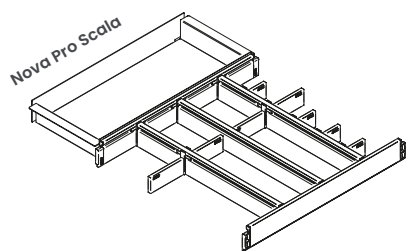

Width	Depth	Height
KBCCSLME75F18	655	472
KBCCSLME75F19	653	472

Cat. code | Tandembox

Width	Depth	Height
KBCCSLTA75F18	664	472
KBCCSLTA75F19	662	472

Packaging

Size	Weight (kg)
527 x 405 x 70	4,1
527 x 405 x 70	4,1

Pallet configuration

Size	Pieces
1200 x 800	88
1200 x 800	88

Nova Pro Scala | F 18

Nova Pro Scala | F 19

Legrabox | Avantech | Vionaro | F 18

Legrabox | Avantech | Vionaro | F 19

Merivobox | F 18

Merivobox | F 19