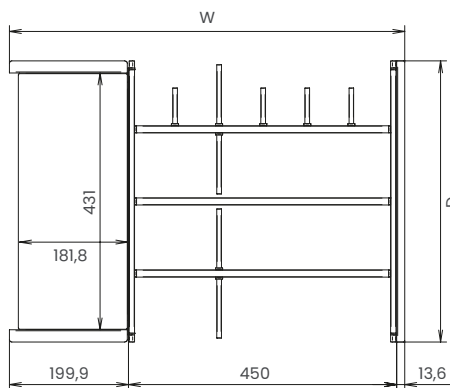

Dimensions

Cat. code | Nova Pro Scala

Width	Depth	Height
KBCCSLSC75F18	651	479
KBCCSLSC75F19	649	479

Legrabox | Avantech | Vionaro

Width	Depth	Height
KBCCSLLEAV75F18	670	472
KBCCSLLEAV75F19	668	472

Cat. code | Merivobox

Width	Depth	Height
KBCCSLME75F18	655	472
KBCCSLME75F19	653	472

Cat. code | Tandembox

Width	Depth	Height
KBCCSLTA75F18	664	472
KBCCSLTA75F19	662	472

Packaging

Size	Weight (kg)
527 x 405 x 70	4,1
527 x 405 x 70	4,1

Pallet configuration

Size	Pieces
1200 x 800	88
1200 x 800	88

Nova Pro Scala | F 18

Nova Pro Scala | F 19

Legrabox | Avantech | Vionaro | F 18

Legrabox | Avantech | Vionaro | F 19

Merivobox | F 18

Merivobox | F 19