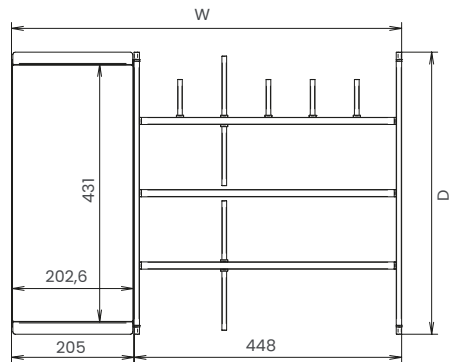

Dimensions

Cat. code | Nova Pro Scala

Width	Depth	Height
KBCCSLSC75F18	651	479
KBCCSLSC75F19	649	479

Legrabox | Avantech | Vionaro

Width	Depth	Height
KBCCSLLEAV75F18	670	472
KBCCSLLEAV75F19	668	472

Cat. code | Merivobox

Width	Depth	Height
KBCCSLME75F18	655	472
KBCCSLME75F19	653	472

Cat. code | Tandembox

Width	Depth	Height
KBCCSLTA75F18	664	472
KBCCSLTA75F19	662	472

Packaging

Size	Weight (kg)
527 x 405 x 70	4,1
527 x 405 x 70	4,1

Pallet configuration

Size	Pieces
1200 x 800	88
1200 x 800	88

Nova Pro Scala | F 18

Nova Pro Scala | F 19

Legrabox | Avantech | Vionaro | F 18

Legrabox | Avantech | Vionaro | F 19

Merivobox | F 18

Merivobox | F 19