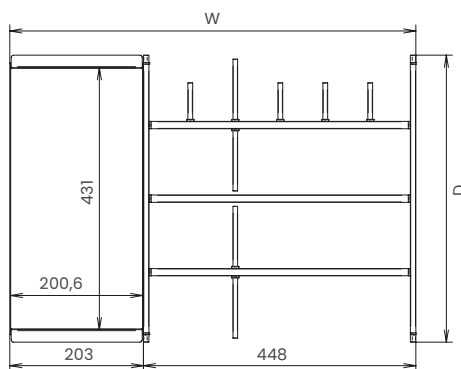

Dimensions

Cat. code | Nova Pro Scala

Width	Depth	Height
KBCCSLSC75F18	651	479
KBCCSLSC75F19	649	479

Legrabox | Avantech | Vionaro

Width	Depth	Height
KBCCSLLEAV75F18	670	472
KBCCSLLEAV75F19	668	472

Cat. code | Merivobox

Width	Depth	Height
KBCCSLME75F18	655	472
KBCCSLME75F19	653	472

Cat. code | Tandembox

Width	Depth	Height
KBCCSLTA75F18	664	472
KBCCSLTA75F19	662	472

Packaging

Size	Weight (kg)
527 x 405 x 70	4,1
527 x 405 x 70	4,1

Pallet configuration

Size	Pieces
1200 x 800	88
1200 x 800	88

Nova Pro Scala | F 18

Nova Pro Scala | F 19

Legrabox | Avantech | Vionaro | F 18

Legrabox | Avantech | Vionaro | F 19

Merivobox | F 18

Merivobox | F 19