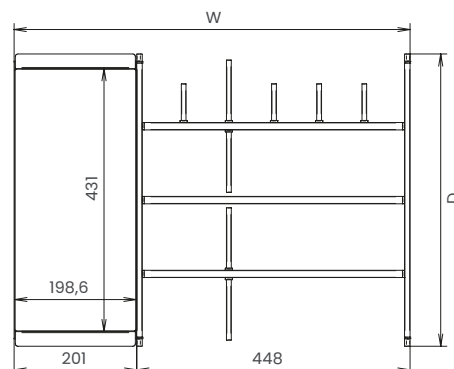

Dimensions

Cat. code | Nova Pro Scala

Width	Depth	Height
KBCCSLSC75F18	651	479
KBCCSLSC75F19	649	479

Legrabox | Avantech | Vionaro

Width	Depth	Height
KBCCSLLEAV75F18	670	472
KBCCSLLEAV75F19	668	472

Cat. code | Merivobox

Width	Depth	Height
KBCCSLME75F18	655	472
KBCCSLME75F19	653	472

Cat. code | Tandembox

Width	Depth	Height
KBCCSLTA75F18	664	472
KBCCSLTA75F19	662	472

Packaging

Size	Weight (kg)
527 x 405 x 70	4,1
527 x 405 x 70	4,1

Pallet configuration

Size	Pieces
1200 x 800	88
1200 x 800	88

Nova Pro Scala | F 18

Nova Pro Scala | F 19

Legrabox | Avantech | Vionaro | F 18

Legrabox | Avantech | Vionaro | F 19

Merivobox | F 18

Merivobox | F 19