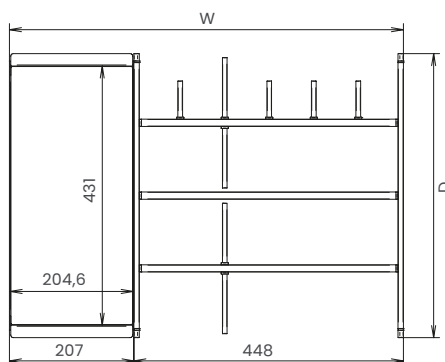

Dimensions

Cat. code | Nova Pro Scala

Width	Depth	Height
KBCCSLSC75F18	651	479
KBCCSLSC75F19	649	479

Legrabox | Avantech | Vionaro

Width	Depth	Height
KBCCSLLEAV75F18	670	472
KBCCSLLEAV75F19	668	472

Cat. code | Merivobox

Width	Depth	Height
KBCCSLME75F18	655	472
KBCCSLME75F19	653	472

Cat. code | Tandembox

Width	Depth	Height
KBCCSLTA75F18	664	472
KBCCSLTA75F19	662	472

Packaging

Size	Weight (kg)
527 x 405 x 70	4,1
527 x 405 x 70	4,1

Pallet configuration

Size	Pieces
1200 x 800	88
1200 x 800	88

Nova Pro Scala | F 18

Nova Pro Scala | F 19

Legrabox | Avantech | Vionaro | F 18

Legrabox | Avantech | Vionaro | F 19

Merivobox | F 18

Merivobox | F 19