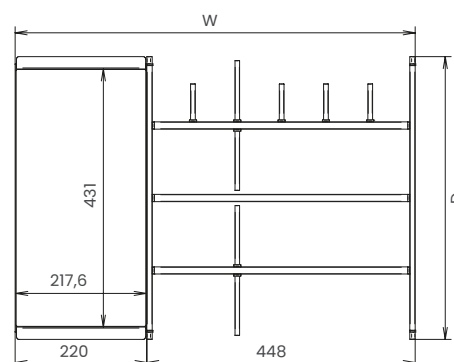

Dimensions

Cat. code | Nova Pro Scala

Width	Depth	Height
KBCCSLSC75F18	651	479
KBCCSLSC75F19	649	479

Legrabox | Avantech | Vionaro

Width	Depth	Height
KBCCSLLEAV75F18	670	472
KBCCSLLEAV75F19	668	472

Cat. code | Merivobox

Width	Depth	Height
KBCCSLME75F18	655	472
KBCCSLME75F19	653	472

Cat. code | Tandembox

Width	Depth	Height
KBCCSLTA75F18	664	472
KBCCSLTA75F19	662	472

Packaging

Size	Weight (kg)
527 x 405 x 70	4,1
527 x 405 x 70	4,1

Pallet configuration

Size	Pieces
1200 x 800	88
1200 x 800	88

Nova Pro Scala | F 18

Nova Pro Scala | F 19

Legrabox | Avantech | Vionaro | F 18

Legrabox | Avantech | Vionaro | F 19

Merivobox | F 18

Merivobox | F 19