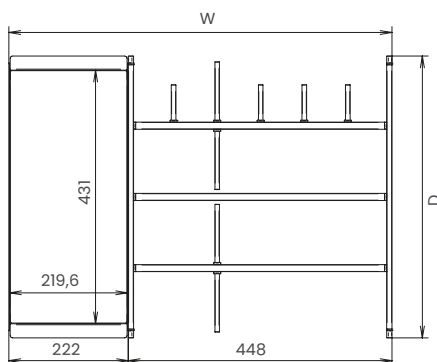

Dimensions

Cat. code | Nova Pro Scala

Width	Depth	Height
KBCCSLSC75F18	651	479
KBCCSLSC75F19	649	479

Legrabox | Avantech | Vionaro

Width	Depth	Height
KBCCSLLEAV75F18	670	472
KBCCSLLEAV75F19	668	472

Cat. code | Merivobox

Width	Depth	Height
KBCCSLME75F18	655	472
KBCCSLME75F19	653	472

Cat. code | Tandembox

Width	Depth	Height
KBCCSLTA75F18	664	472
KBCCSLTA75F19	662	472

Packaging

Size	Weight (kg)
527 x 405 x 70	4,1
527 x 405 x 70	4,1

Pallet configuration

Size	Pieces
1200 x 800	88
1200 x 800	88

Nova Pro Scala | F 18

Nova Pro Scala | F 19

Legrabox | Avantech | Vionaro | F 18

Legrabox | Avantech | Vionaro | F 19

Merivobox | F 18

Merivobox | F 19