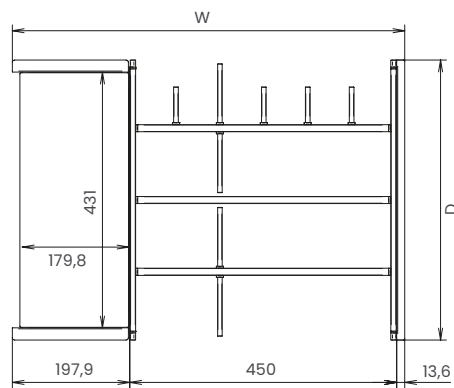

Merivobox | F 19

Tandembox | F 19