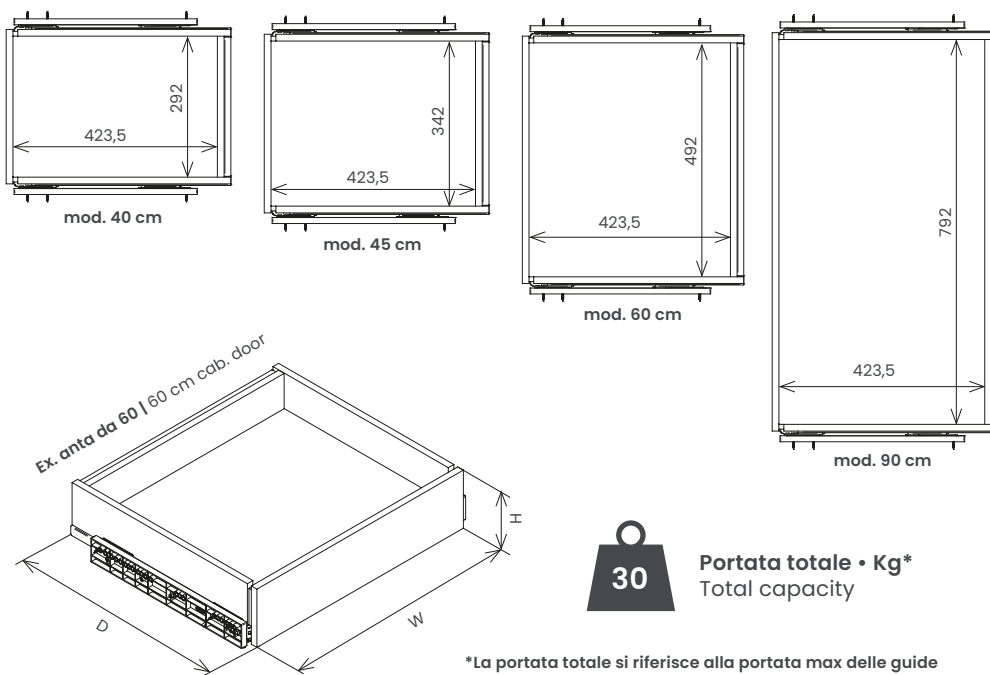

Lignae 4-side drawer

Cassetto 4 lati Lignae

Estraibili | Pull-out units

Per questa gamma vengono utilizzati pannelli MDF realizzati con legno proveniente da foreste gestite responsabilmente, nel rispetto di elevati standard ambientali, sociali ed economici.

This range uses MDF panels made from wood which has been sourced from responsibly managed forests, in accordance with high environmental, social, and economic standards.

Portata totale • Kg*
Total capacity

Pallet configuration

Size	Pieces
1200 x 800	38
1200 x 800	36
1200 x 800	36
1200 x 800	18