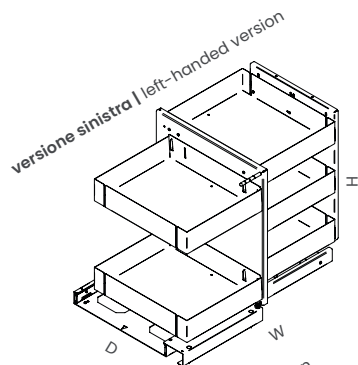

Lamina Kubico 3+2

Kubico 3+2 Lamina

Meccanismi angolari | Corner mechanisms

Apertura | Opening ex. cab. door 60

NA* Non disponibile al momento Not available at the moment Unità Unit of measurement mm

Cat. code

Proper packaging disposal and product maintenance are important to us. Scan the QR code for more information

Description

Meccanismo estraibile per base angolo con anta da 40-45-50-60 cm. Predisposto per 3 cesti interni e 2 cesti anta, caratterizzati da profilo di contenimento e fondo in lamiera. I 2 cesti principali sono solidali con l'anta, mentre i 3 cesti interni si muovono in modo scorrevole insieme alla struttura e hanno una estrazione totale con rientro ammortizzato. Reversibile.

Pull-out corner base mechanism for 40-45-50-60 cm cabinet door. Designed for 3 inner baskets and 2 door baskets with sheet metal bottom and edge. The 2 main baskets come out and move simultaneously while the 3 inner baskets follow the structure's movement. The inner baskets can be totally pulled out and have a soft-closing system. Reversible.