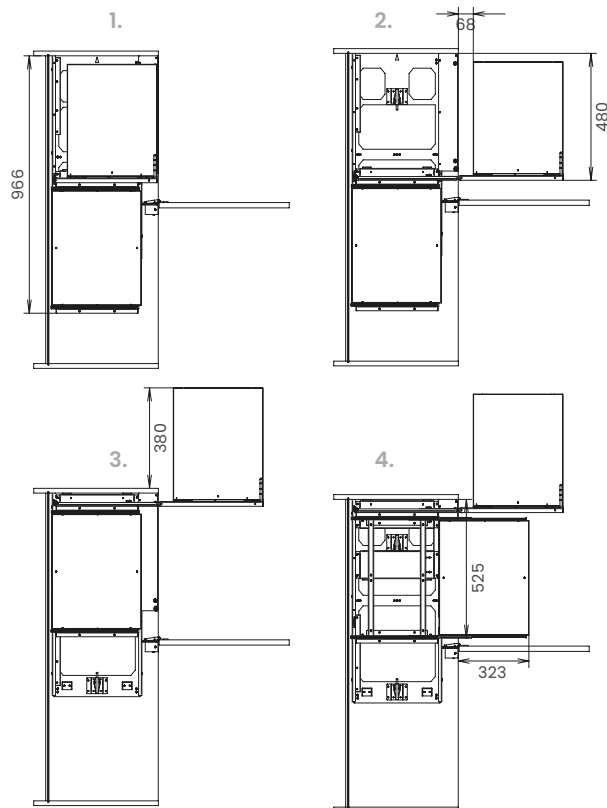

Lamina Kubico 3+2

Kubico 3+2 Lamina

Meccanismi angolari | Corner mechanisms

Apertura | Opening ex. cab. door 60

NA* Non disponibile al momento Not available at the moment Unità Unit of measurement mm

Cat. code

KUBICO403L

KUBICO	Nome Name
40	Modulo Cab. door
3	Ripiani Tiers
L	Gamma Range

Instruction sheet

4004110578MKT

Available finishes

VGM | VNM

Verniciato Grigio Materico
Epoxy-coated Grigio Materico

Verniciato Nero Materico
Epoxy-coated Nero Materico

Proper packaging disposal and product maintenance are important to us. Scan the QR code for more information

Description

Meccanismo estraibile per base angolo con anta da 40-45-50-60 cm. Predisposto per 3 cesti interni e 2 cesti anta, caratterizzati da profilo di contenimento e fondo in lamiera. I 2 cesti principali sono solidali con l'anta, mentre i 3 cesti interni si muovono in modo scorrevole insieme alla struttura e hanno una estrazione totale con rientro ammortizzato. Reversibile.

Packaging

Size	Weight (kg)
740 x 475 x 565	36,5
740 x 475 x 565	38,5
740 x 475 x 565	40,5
780 x 475 x 565	42,5

Pallet configuration

Size	Pieces
1200 x 800	6
1200 x 800	6
1200 x 800	6
1200 x 800	6