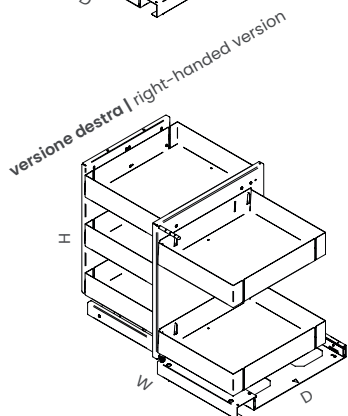

Lamina Kubico 3+2

Kubico 3+2 Lamina

Meccanismi angolari | Corner mechanisms

Apertura | Opening ex. cab. door 60

NA* Non disponibile al momento Not available at the moment Unità Unit of measurement mm

Cat. code

KUBICO403L

KUBICO	Nome Name
40	Modulo Cab. door
3	Ripiani Tiers
L	Gamma Range

Instruction sheet

4004110578MKT

Available finishes

VGM | VNM

Verniciato Grigio Materico
Epoxy-coated Grigio Materico

Verniciato Nero Materico
Epoxy-coated Nero Materico

Proper packaging disposal and product maintenance are important to us. Scan the QR code for more information

Description

Meccanismo estraibile per base angolo con anta da 40-45-50-60 cm. Predisposto per 3 cesti interni e 2 cesti anta, caratterizzati da profilo di contenimento e fondo in lamiera. I 2 cesti principali sono solidali con l'anta, mentre i 3 cesti interni si muovono in modo scorrevole insieme alla struttura e hanno una estrazione totale con rientro ammortizzato. Reversibile.

Pull-out corner base mechanism for 40-45-50-60 cm cabinet door. Designed for 3 inner baskets and 2 door baskets with sheet metal bottom and edge. The 2 main baskets come out and move simultaneously while the 3 inner baskets follow the structure's movement. The inner baskets can be totally pulled out and have a soft-closing system. Reversible.