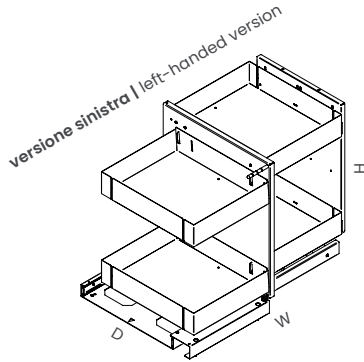

Kubico 2+2 Lamina

Kubico 2+2 Lamina

Meccanismi angolari | Corner mechanisms

Apertura | Opening ex. cab. door 60

NA* Non disponibile al momento Not available at the moment Unità Unit of measurement mm

Cat. code

KUBICO402L

KUBICO	Nome Name
40	Modulo Cab. door
2	Ripiani Tiers
L	Gamma Range

Instruction sheet

4004110578MKT

Finish

VGM | VNM

Verniciato Grigio Materico
Epoxy-coated Grigio Materico

Verniciato Nero Materico
Epoxy-coated Nero Materico

Proper packaging disposal and product maintenance are important to us. Scan the QR code for more information

Description

Meccanismo estraibile per base angolo con anta da 40-45-50-60 cm. Predisposto per 2 cesti interni e 2 cesti anta, caratterizzati da profilo di contenimento e fondo in lamiera. I 2 cesti principali sono solidali con l'anta, mentre i 2 cesti interni si muovono in modo scorrevole insieme alla struttura e hanno un'estrazione totale con rientro ammortizzato. Reversibile.

Pull-out corner base mechanism for 40-45-50-60 cm cabinet door. Designed for 2 inner baskets and 2 door baskets with sheet metal bottom and edge. The 2 main baskets come out and move simultaneously while the 2 inner baskets follow the structure's movement. The inner baskets can be totally pulled out and have a soft-closing system. Reversible.