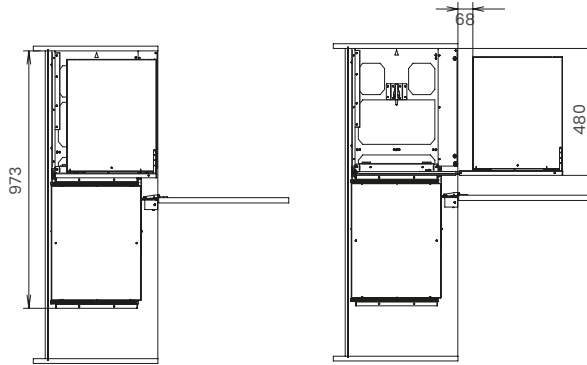

Kubico 2+2 Lamina

Kubico 2+2 Lamina

Meccanismi angolari | Corner mechanisms

Apertura | Opening ex. cab. door 60

NA* Non disponibile al momento Not available at the moment Unità Unit of measurement mm

Cat. code

Proper packaging disposal and product maintenance are important to us. Scan the QR code for more information

Description

Meccanismo estraibile per base angolo con anta da 40-45-50-60 cm. Predisposto per 2 cesti interni e 2 cesti anta, caratterizzati da profilo di contenimento e fondo in lamiera. I 2 cesti principali sono solidali con l'anta, mentre i 2 cesti interni si muovono in modo scorrevole insieme alla struttura e hanno un'estrazione totale con rientro ammortizzato. Reversibile.

Pull-out corner base mechanism for 40-45-50-60 cm cabinet door. Designed for 2 inner baskets and 2 door baskets with sheet metal bottom and edge. The 2 main baskets come out and move simultaneously while the 2 inner baskets follow the structure's movement. The inner baskets can be totally pulled out and have a soft-closing system. Reversible.

Packaging

Size	Weight (kg)
740 x 475 x 565	34,5
740 x 475 x 565	36,5
740 x 475 x 565	38,7
780 x 475 x 565	41,3

Pallet configuration

Size	Pieces
1200 x 800	6
1200 x 800	6
1200 x 800	6
1200 x 800	6