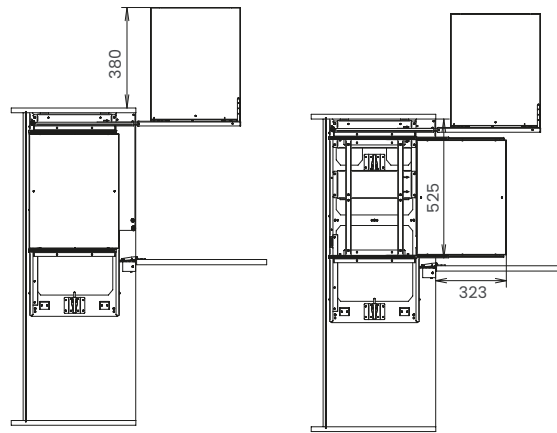

Kubico 2+2 Lamina

Kubico 2+2 Lamina

Meccanismi angolari | Corner mechanisms

Apertura | Opening ex. cab. door 60

NA* Non disponibile al momento Not available at the moment Unità Unit of measurement mm

Cat. code

KUBICO402L

KUBICO	Nome Name
40	Modulo Cab. door
2	Ripiani Tiers
L	Gamma Range

Instruction sheet

4004110578MKT

Finish

VGM | VNM

Verniciato Grigio Materico
Epoxy-coated Grigio Materico

Verniciato Nero Materico
Epoxy-coated Nero Materico

Proper packaging disposal and product maintenance are important to us. Scan the QR code for more information

Description

Meccanismo estraibile per base angolo con anta da 40-45-50-60 cm. Predisposto per 2 cesti interni e 2 cesti anta, caratterizzati da profilo di contenimento e fondo in lamiera. I 2 cesti principali sono solidali con l'anta, mentre i 2 cesti interni si muovono in modo scorrevole insieme alla struttura e hanno un'estrazione totale con rientro ammortizzato. Reversibile.

Packaging

Size	Weight (kg)
740 x 475 x 565	34,5
740 x 475 x 565	36,5
740 x 475 x 565	38,7
780 x 475 x 565	41,3

Pallet configuration

Size	Pieces
1200 x 800	6
1200 x 800	6
1200 x 800	6
1200 x 800	6