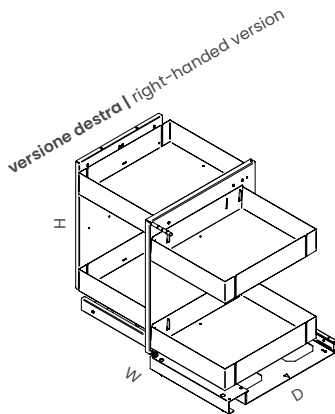

Kubico 2+2 Lamina

Kubico 2+2 Lamina

Meccanismi angolari | Corner mechanisms

Apertura | Opening ex. cab. door 60

NA* Non disponibile al momento Not available at the moment Unità Unit of measurement mm

Cat. code

KUBICO402L

KUBICO	Nome Name
40	Modulo Cab. door
2	Ripiani Tiers
L	Gamma Range

Instruction sheet

4004110578MKT

Finish

VGM | VNM

Verniciato Grigio Materico
Epoxy-coated Grigio Materico

Verniciato Nero Materico
Epoxy-coated Nero Materico

Proper packaging disposal and product maintenance are important to us. Scan the QR code for more information

Description

Meccanismo estraibile per base angolo con anta da 40-45-50-60 cm. Predisposto per 2 cesti interni e 2 cesti anta, caratterizzati da profilo di contenimento e fondo in lamiera. I 2 cesti principali sono solidali con l'anta, mentre i 2 cesti interni si muovono in modo scorrevole insieme alla struttura e hanno un'estrazione totale con rientro ammortizzato. Reversibile.

Pull-out corner base mechanism for 40-45-50-60 cm cabinet door. Designed for 2 inner baskets and 2 door baskets with sheet metal bottom and edge. The 2 main baskets come out and move simultaneously while the 2 inner baskets follow the structure's movement. The inner baskets can be totally pulled out and have a soft-closing system. Reversible.