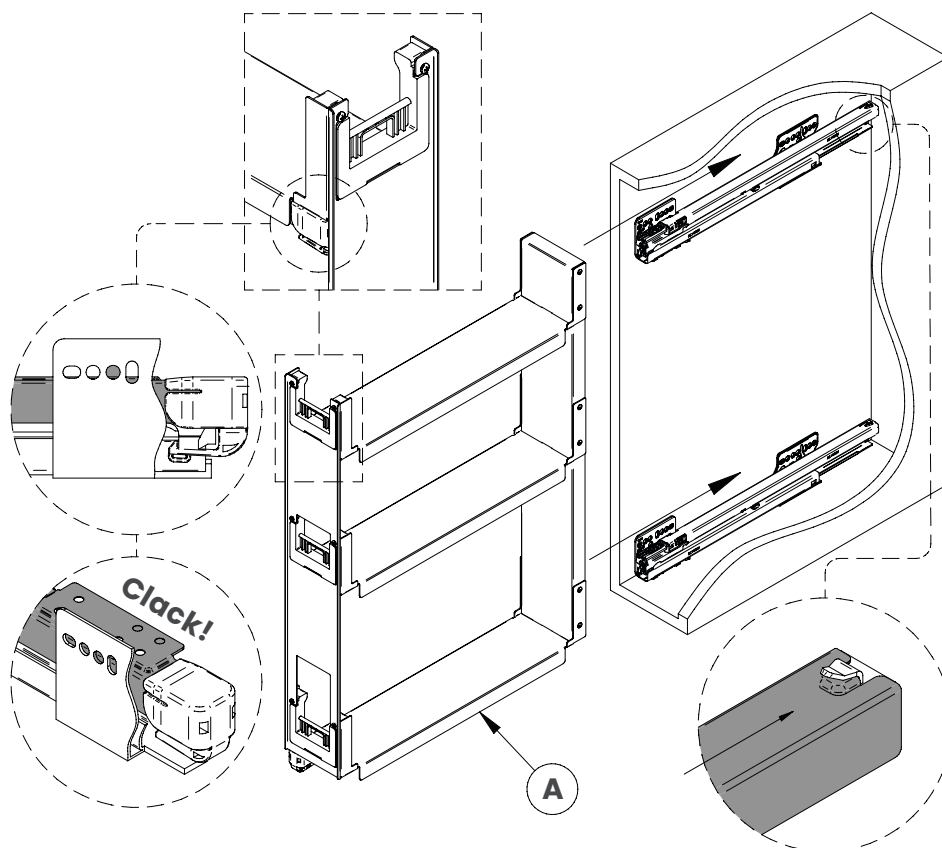

**B**

x 2

Technical data sheet

Scansiona il codice QR della pagina prodotto per visionare la relativa scheda tecnica

Scan the QR code of the product page of the website to view the technical data sheet

**C**

x 2

D

x 3

x 1

Portata delle guide
Slides load capacity
Max 50 kg

15 min.

+

mm

1.

2.

3.

4.

5.

6.

7. Esempi di possibili configurazioni Examples of possible configurations