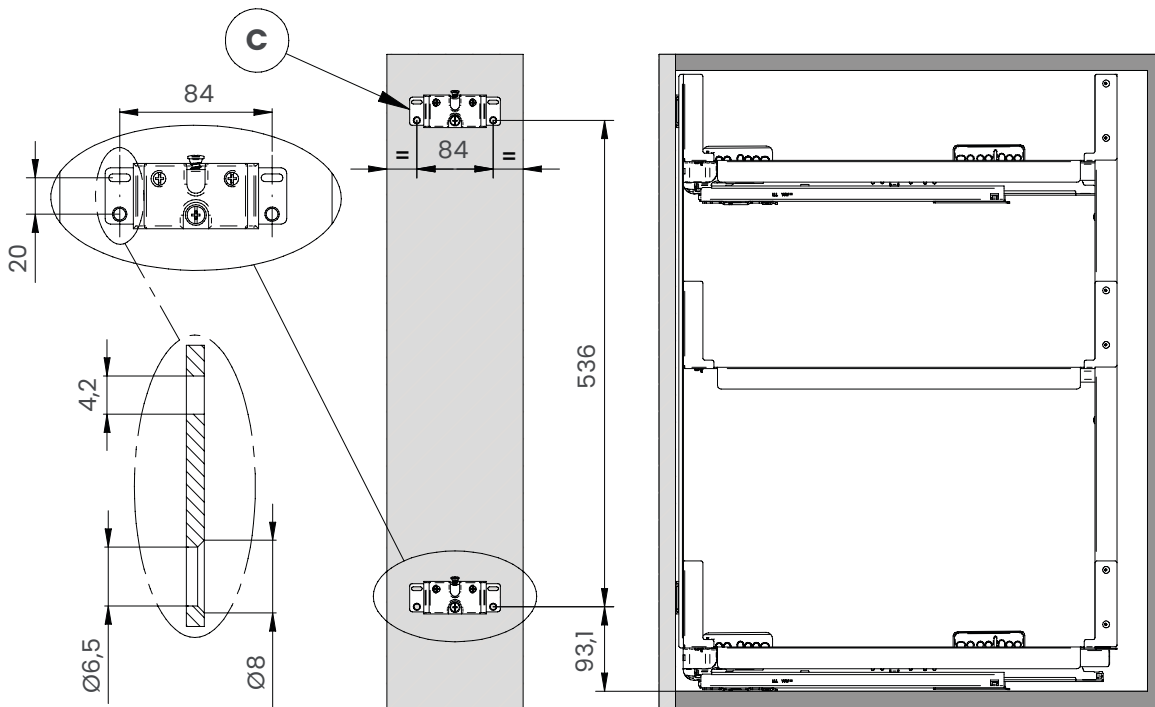

**B**

x 2

Technical data sheet

Scansiona il codice QR della pagina prodotto per visionare la relativa scheda tecnica

Scan the QR code of the product page of the website to view the technical data sheet

**C**

x 2

D

x 3

x 1

Portata delle guide
Slides load capacity
Max 50 kg

15 min.

+

mm

1.

2.

3.

4.

5.

6.

7. Esempi di possibili configurazioni Examples of possible configurations