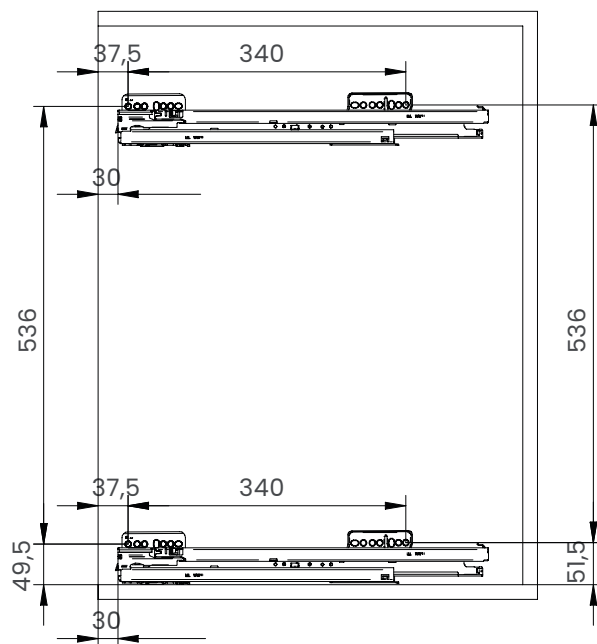

**B**

x 2

Technical data sheet

Scansiona il codice QR della pagina prodotto per visionare la relativa scheda tecnica

Scan the QR code of the product page of the website to view the technical data sheet

**C**

x 2

D

x 3

x 1

Portata delle guide
Slides load capacity
Max 50 kg

15 min.

+

mm

1.

2.

3.

4.

5.

6.

7. Esempi di possibili configurazioni Examples of possible configurations