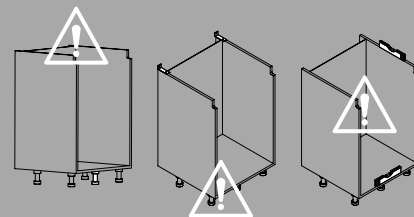

15 cm pull-out frame SpaceLock

Telaio estraibile da 15 SpaceLock

Strutture base | Base structures

ELSPACELOCKGMEI5SX

Warnings

1. Leggi attentamente le istruzioni prima del montaggio e segui ogni passaggio indicato. L'azienda declina ogni responsabilità nel caso di mancato rispetto delle indicazioni riportate sulle istruzioni montaggio. L'azienda declina ogni responsabilità per l'uso improprio del prodotto.
2. Questo prodotto NON è una scala. Ogni uso improprio del prodotto può causare lesioni. Modifiche o manomissioni del prodotto, annullano ogni condizione di garanzia.
3. Questo prodotto contiene piccole parti. Rischio di soffocamento. Tenere fuori dalla portata dei bambini. In caso di malfunzionamento, interrompere l'uso e contattare l'Assistenza Tecnica autorizzata.
4. Smaltisci i diversi materiali secondo le regolamentazioni della tua città.

A

x 1

Attention!

1. Rinforzare il fondo del mobile con un piedino aggiuntivo se necessario.
2. Verificare la messa in bolla del mobile.
3. Fissare il mobile a parete.

1. The bottom of the cabinet could be reinforced with additional legs if necessary.
2. The levelling of the cabinet must be verified.
3. The cabinet must be fixed to the wall.