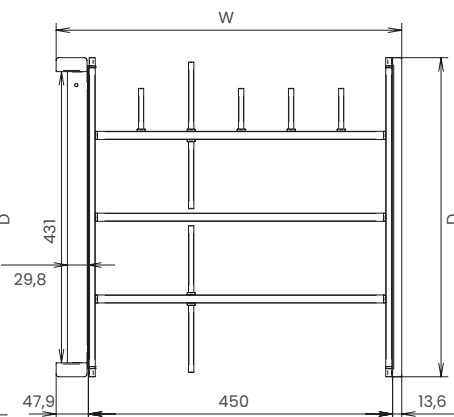

Tandembox | F 19