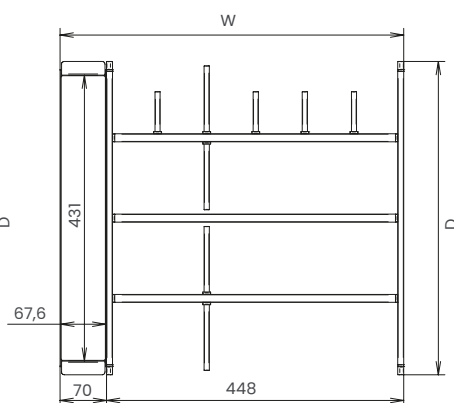

Legrabox | Avantech | Vionaro | F 19