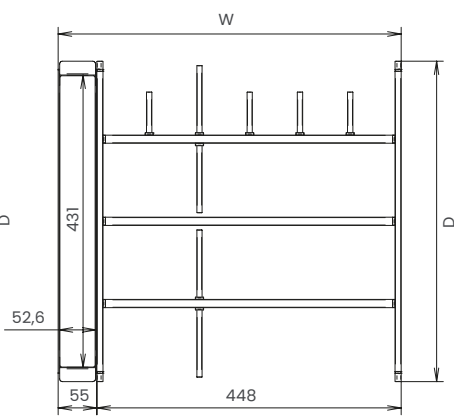

## Dimensions

Cat. code   Nova Pro Scala	Width	Depth	Height	Size	Weight (kg)	Size	Pieces
<b>KBCCSLSC60F18</b>	<b>501</b>	<b>479</b>	<b>62</b>	<b>522 x 332 x 70</b>	<b>2,7</b>	<b>1200 x 800</b>	<b>120</b>
<b>KBCCSLSC60F19</b>	<b>499</b>	<b>479</b>	<b>62</b>	<b>522 x 332 x 70</b>	<b>2,7</b>	<b>1200 x 800</b>	<b>120</b>

Nova Pro Scala

Nova Pro Scala | F 18

Nova Pro Scala | F 19

Legrabox | Avantech | Vionaro

Legrabox | Avantech | Vionaro | F 18

Legrabox | Avantech | Vionaro | F 19

Merivobox

Merivobox | F 18