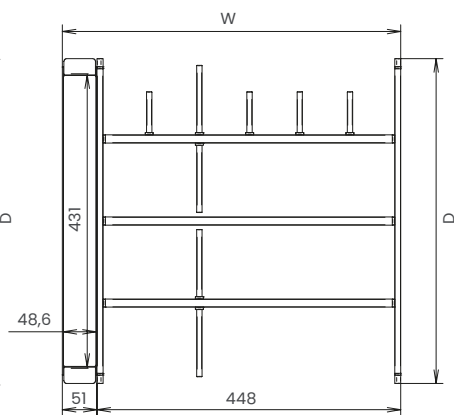

Nova Pro Scala | F 19