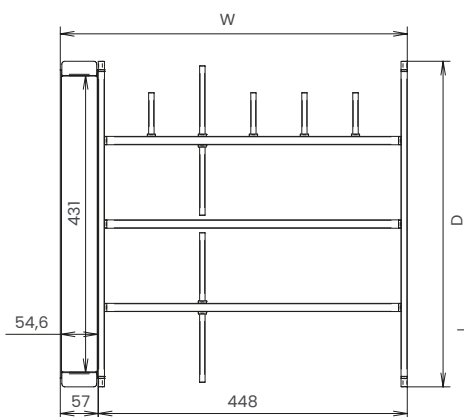

Merivobox | F 18