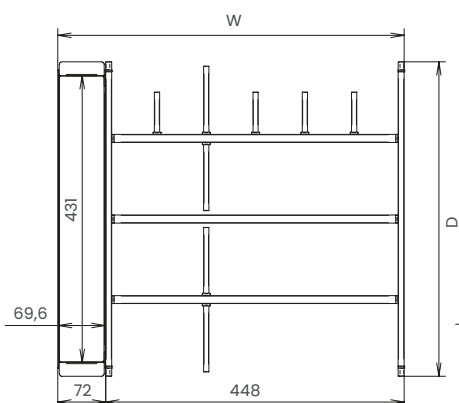

## Dimensions

Cat. code   Nova Pro Scala	Width	Depth	Height	Size	Weight (kg)	Size	Pieces
<b>KBCCSLSC60F18</b>	<b>501</b>	<b>479</b>	<b>62</b>	<b>522 x 332 x 70</b>	<b>2,7</b>	<b>1200 x 800</b>	<b>120</b>
<b>KBCCSLSC60F19</b>	<b>499</b>	<b>479</b>	<b>62</b>	<b>522 x 332 x 70</b>	<b>2,7</b>	<b>1200 x 800</b>	<b>120</b>

Nova Pro Scala

Nova Pro Scala | F 18

Nova Pro Scala | F 19

Legrabox | Avantech | Vionaro

Legrabox | Avantech | Vionaro | F 18

Legrabox | Avantech | Vionaro | F 19

Merivobox

Merivobox | F 18