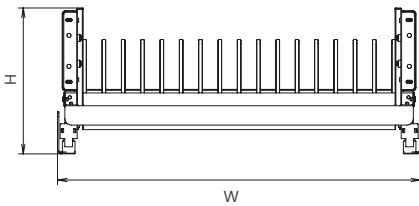

# Cassetto portapiatti Lamina

Cassetti | Drawers

Lo spazio necessario minimo per l'estrazione della vaschetta deve essere  $\geq$  della larghezza stessa del mobile da almeno 1 dei due lati

The minimum space required for removing the tray must be  $\geq$  to the width of the cabinet on at least one of the two sides.

Portata totale • Kg\*  
Total capacity

\*La portata totale si riferisce alla portata max delle guide  
\*The total load capacity refers to the max slides load capacity

Guide Grass Nova Pro Scala ad estrazione totale con rientro ammortizzato  
Total extension slides with soft-closing system Grass Nova Pro Scala

## Pit configuration

Size	Pieces
1200 x 800	30
1200 x 800	30
1200 x 800	24
1200 x 800	24
1200 x 800	16
1200 x 800	14
1200 x 800	8