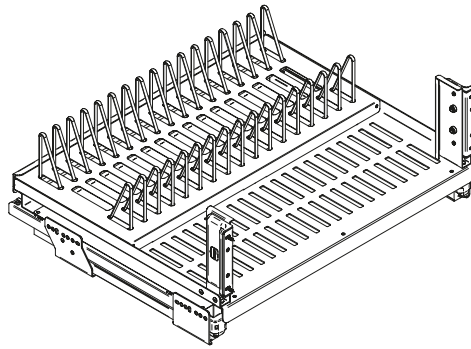

# Cassetto portapiatti Lamina

Cassetti | Drawers

Lo spazio necessario minimo per l'estrazione della vaschetta deve essere  $\geq$  della larghezza stessa del mobile da almeno 1 dei due lati

The minimum space required for removing the tray must be  $\geq$  to the width of the cabinet on at least one of the two sides.

Portata totale • Kg\*  
Total capacity

\*La portata totale si riferisce alla portata max delle guide  
\*The total load capacity refers to the max slides load capacity

Guide Grass Nova Pro Scala ad estrazione totale con rientro ammortizzato  
Total extension slides with soft-closing system Grass Nova Pro Scala

## Description

Cassetto portapiatti con base in lamiera completo di griglia piana portabicchieri e griglia portapiatti in filo ellittico.  
Dish drawer featuring a sheet metal base equipped with flat glass rack and elliptical wire dish rack.

## Pit configuration

Size	Pieces
1200 x 800	30
1200 x 800	30
1200 x 800	24
1200 x 800	24
1200 x 800	16
1200 x 800	14
1200 x 800	8