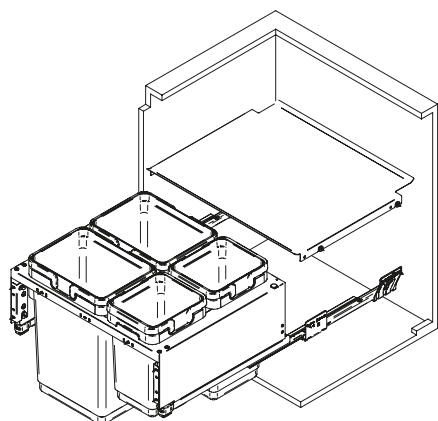

PG2GME604RF