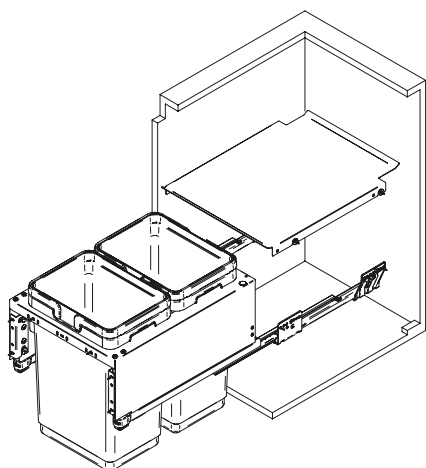

Globe 2.0 with shelf | H 430

Globe 2.0 con ripiano | H 430

Sistemi per la raccolta differenziata | Waste recycling bin systems

PG2GME402RF