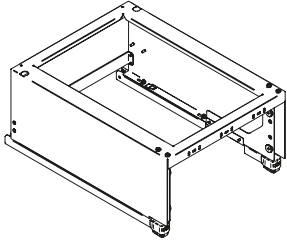

A mod. 40

x1

R mod. 40

x1

P_a

x2

mod. 40

A mod. 60

x1

R mod. 60

x1

P_a

x2

mod. 60

P_b

x1

mod. 60

P_c

x1

mod. 60

B

x1

D

x2

F

x1

I

x4

M5

M

x6

Ø4X16

C

x1

E

x4

G

x1

L

x6

Ø4X16

N

x4

Ø4X20