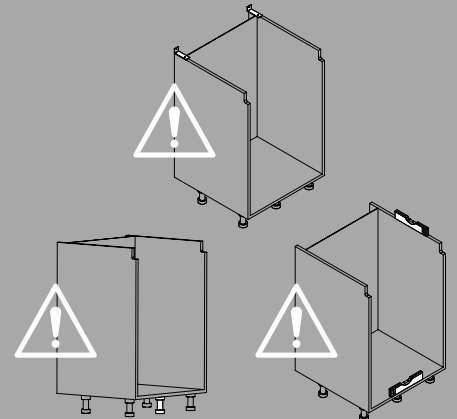

x 1

E

x 1

F

x 6

Ø4X30

Maintenance

Inquadrate il codice QR per scoprire il modo corretto di smaltire l'imballaggio e la corretta manutenzione del prodotto.

Scan the QR code to discover the correct way to dispose the packing and the correct maintenance of the product.

Attention!

Prima di iniziare il montaggio, verificare la regolazione dei piedini, la messa in bolla della struttura e il fissaggio a parete!

Before starting assembly, make sure to check the adjustment of the feet, the levelling of the structure and the wall attachment!

1.

Destra = Sinistra Right = Left

- i
+
- B**
x1
- C**
x1
- D**
x1
- E**
x1
- F**
x6