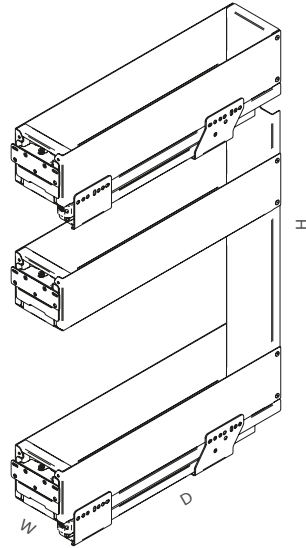

3-tier side-mounted base pull-out unit Lamina

Estraibile laterale base a 3 ripiani Lamina

Estraibili | Pull-out units

Portata totale • Kg*
Total capacity

*La portata totale si riferisce alla portata max delle guide
*The total load capacity refers to the max slides load capacity

Guide Grass Nova Pro Scala ad estrazione totale con rientro ammortizzato
Total extension slides with soft-closing system Grass Nova Pro Scala

NA* Non disponibile al momento Not available at the moment **Unità** Unit of measurement **mm**

Verniciato Nero Materico
Epoxy-coated Nero Materico

Materials

Profilo Edge

Lamiera Sheet metal

Fondo Bottom

Lamiera Sheet metal

Description

Estraibile laterale base a 3 ripiani con profilo e fondo in lamiera. Guide ad estrazione totale con rientro ammortizzato, aggancio rapido e fissaggio a scatto. Kit staffe per regolazione tridimensionale dell'anta incluso. Disponibile solo la versione sinistra.