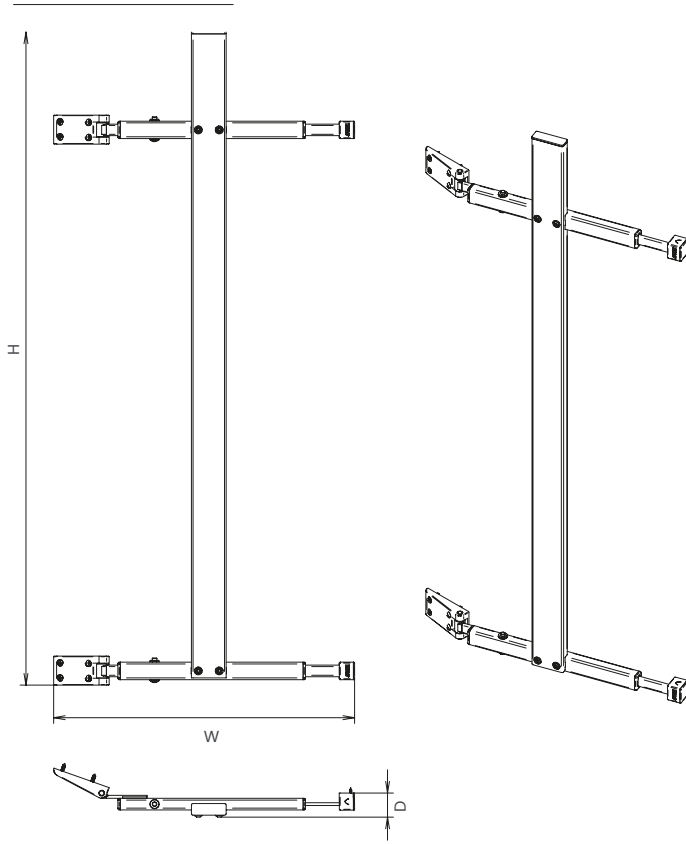

Swing-out pantry unit frame only door

# Struttura estraibile doppio solo porta

Estraibili doppi | Swing-out pantry units

NA\* Non disponibile al momento Not available at the moment Unità Unit of measurement mm

## Cat. code

**EDS1154/20POR**

EDS Nome Name  
1154 Altezza Height  
/20 Edizione Year  
POR Porta Door

## Pit configuration

Size	Pieces
1200 x 800	64
1200 x 800	45
1200 x 800	64
1200 x 800	45
1200 x 800	64
1200 x 800	45
1200 x 800	64
1200 x 800	45