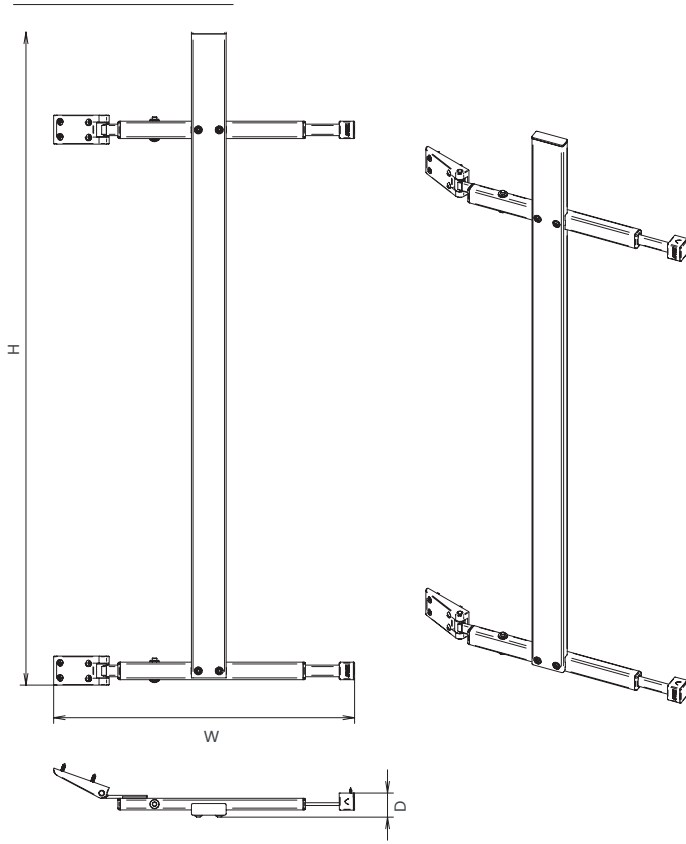

Swing-out pantry unit frame only door

# Struttura estraibile doppio solo porta

Estraibili doppi | Swing-out pantry units

NA\* Non disponibile al momento Not available at the moment Unità Unit of measurement mm

## Cat. code

**EDS1154/20POR**

EDS Nome Name  
1154 Altezza Height  
/20 Edizione Year  
POR Porta Door

## Pit configuration

Size	Pieces
1200 x 800	64
1200 x 800	45
1200 x 800	64
1200 x 800	45
1200 x 800	64
1200 x 800	45
1200 x 800	64
1200 x 800	45