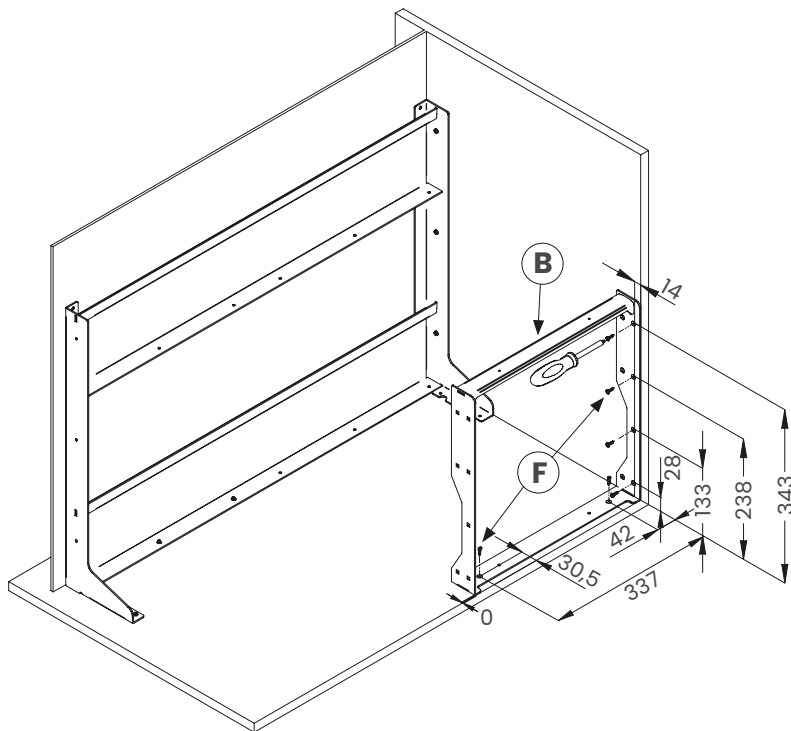

2.
Versione dx
R version