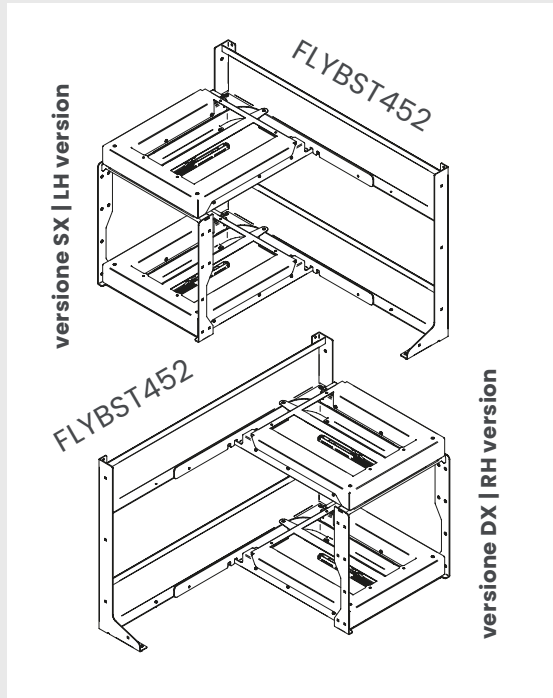

Fly Box mechanism for 45 cab. door

Meccanismo Fly Box da 45

Meccanismi angolari | Corner mechanisms

Warnings

1. Leggi attentamente le istruzioni prima del montaggio e segui ogni passaggio indicato. L'azienda declina ogni responsabilità nel caso di mancato rispetto delle indicazioni riportate sulle istruzioni montaggio. L'azienda declina ogni responsabilità per l'uso improprio del prodotto.
2. Questo prodotto NON è una scala. Ogni uso improprio del prodotto può causare lesioni. Modifiche o manomissioni del prodotto, annullano ogni condizione di garanzia.
3. Questo prodotto contiene piccole parti. Rischio di soffocamento. Tenere fuori dalla portata dei bambini. In caso di malfunzionamento, interrompere l'uso e contattare l'Assistenza Tecnica autorizzata.
4. Smaltisci i diversi materiali secondo le regolamentazioni della tua città.