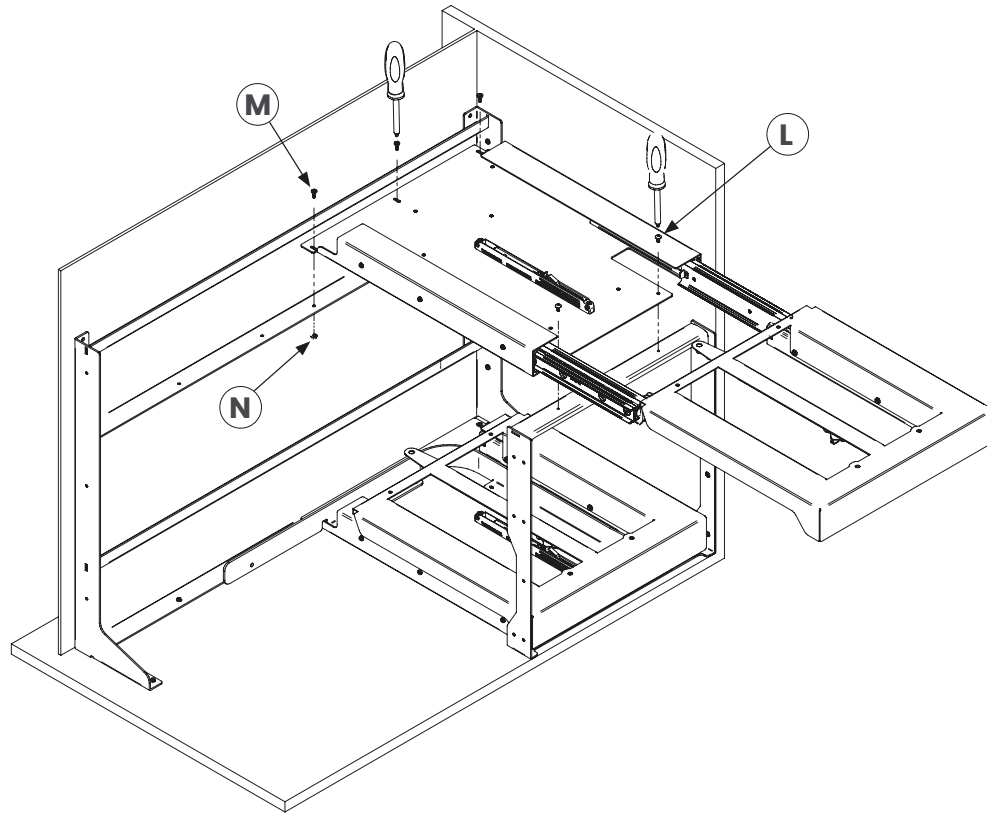

5.
Versione dx
R version