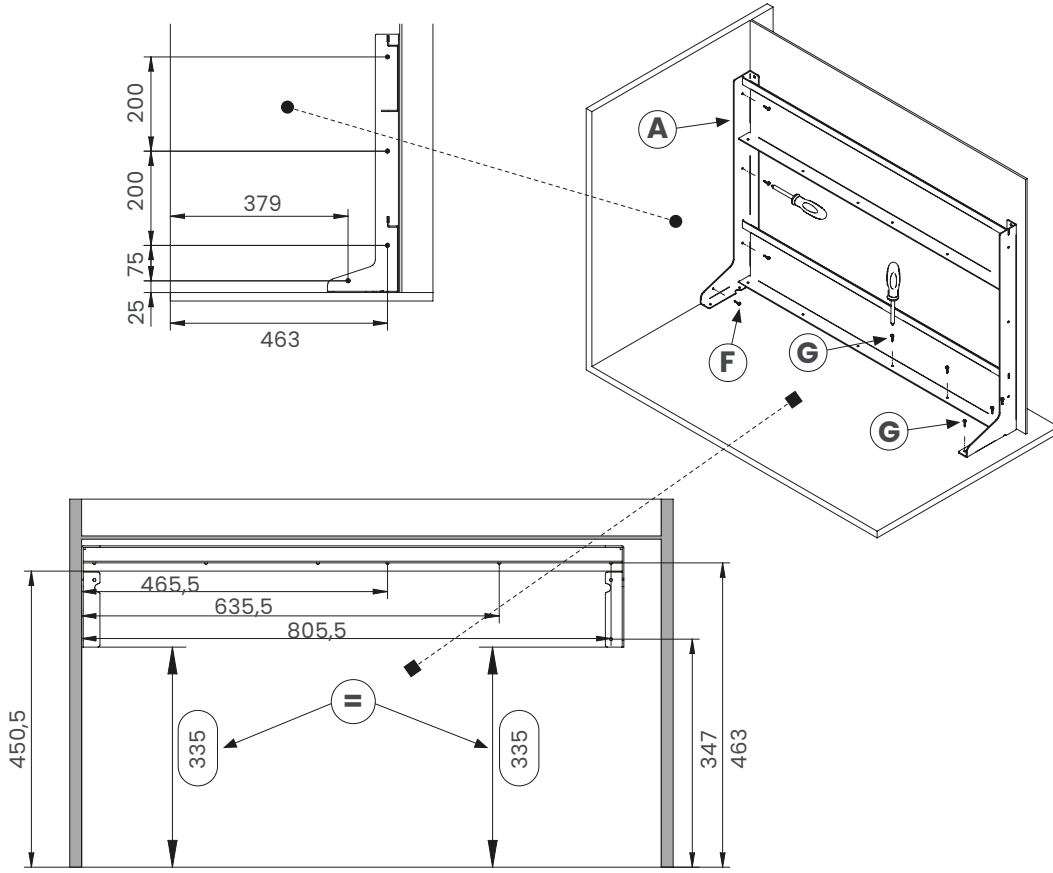

Technical data sheet

Scansiona il codice QR della pagina prodotto per visionare la relativa scheda tecnica

Scan the QR code of the product page of the website to view the technical data sheet

Portata totale
Total load capacity
Max 50 kg

1.
Versione dx
R version

2.
Versione dx
R version

3.
Versione dx
R version

4.
Versione dx
R version

5.
Versione dx
R version

6.
Versione dx
R version

1.

Versione sx
L version

2.

Versione sx
L version

3.
Versione sx
L version

4.
Versione sx
L version

5.
Versione sx
L version

6.
Versione sx
L version

Versione dx
R version

Versione sx
L version