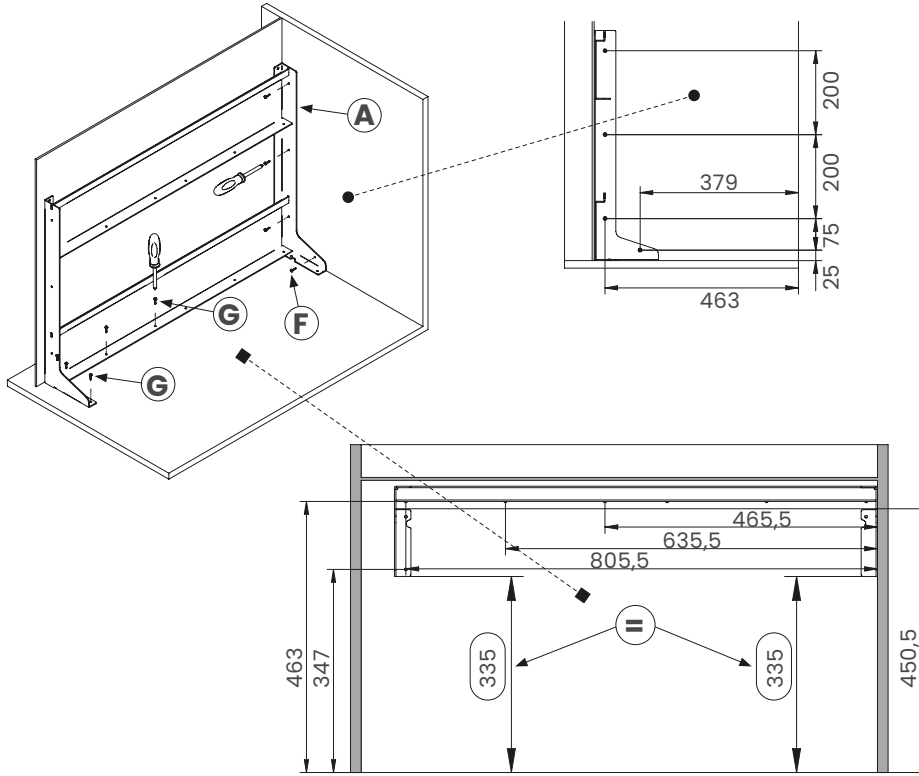

1.
Versione dx
R version