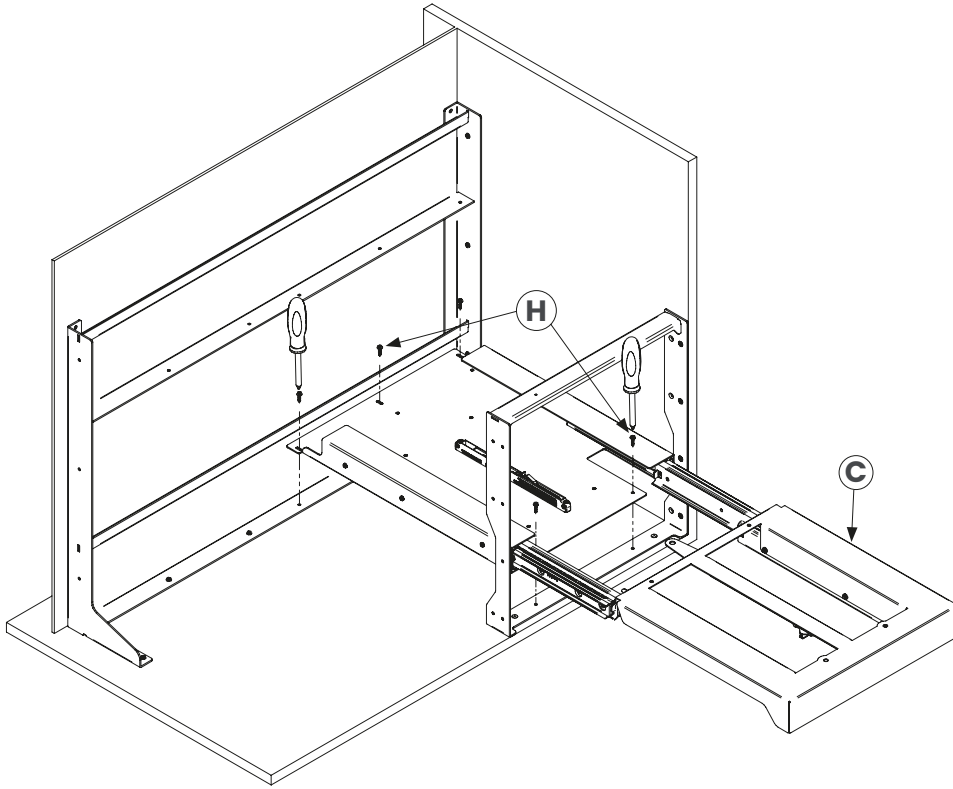

3.
Versione dx
R version