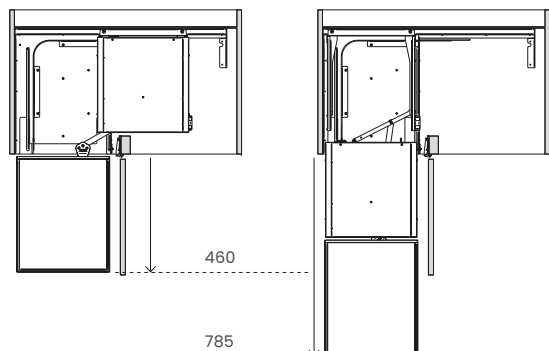

Fly Box mechanism

Meccanismo Fly Box

Meccanismi angolari | Corner mechanisms

Ingombri tot. modulo anta da 45
45 cm door overall dimensions

W 825 | D 489 | H 560

Ingombri tot. modulo anta da 50
50 cm door overall dimensions

W 875 | D 489 | H 560

Ingombri tot. modulo anta da 60
60 cm door overall dimensions

W 975 | D 489 | H 560

NA * Non disponibile al momento Not available at the moment Unit of measurement mm

Cat. code

FLYBST452

Dimensions solo struttura | mechanism only

Cat. code	Width	Depth	Height
FLYBST452	825	489	548
FLYBST502	875	489	548
FLYBST602	975	489	548

Packaging

Size	Weight (kg)
840 x 575 x 205	34,5
920 x 575 x 205	37,5
102 x 575 x 205	39,6

Pit configuration

Size	Pieces
1200 x 800	8
1200 x 800	6
1200 x 800	6