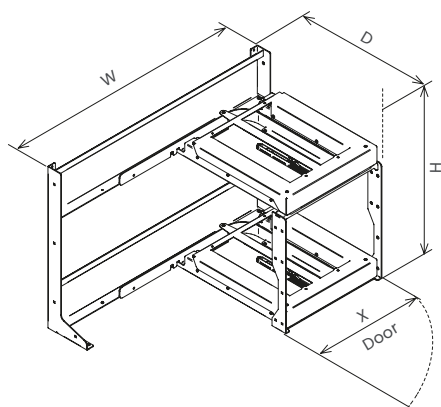

Fly Box mechanism

Meccanismo Fly Box

Meccanismi angolari | Corner mechanisms

Ingombri tot. modulo anta da 45
45 cm door overall dimensions

W 825 | D 489 | H 560

Ingombri tot. modulo anta da 50
50 cm door overall dimensions

W 875 | D 489 | H 560

Ingombri tot. modulo anta da 60
60 cm door overall dimensions

W 975 | D 489 | H 560

NA * Non disponibile al momento Not available at the moment Unit of measurement mm

Cat. code

FLYBST452

Description

Meccanismo per base angolo Fly Box con anta da 45-50-60 cm e predisposto per 2 ripiani. Il kit rientro ammortizzato è incluso e premontato. Suddiviso su 2 livelli indipendenti a movimento autonomo, si tratta di un meccanismo reversibile e compatibile con i cestri di altre gamme.

Pit configuration

Size	Pieces
1200 x 800	8
1200 x 800	6
1200 x 800	6