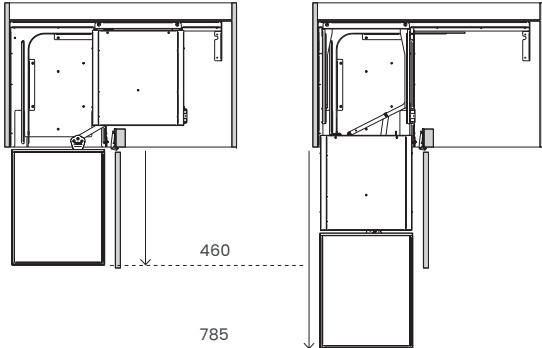

Fly Box mechanism

Meccanismo Fly Box

Meccanismi angolari | Corner mechanisms

Ingombri tot. modulo anta da 45
45 cm door overall dimensions

W 825 | D 489 | H 560

Ingombri tot. modulo anta da 50
50 cm door overall dimensions

W 875 | D 489 | H 560

Ingombri tot. modulo anta da 60
60 cm door overall dimensions

W 975 | D 489 | H 560

NA * Non disponibile al momento Not available at the moment Unit of measurement mm

Cat. code

FLYBST452

Dimensions solo struttura | mechanism only

Cat. code	Width	Depth	Height
FLYBST452	825	489	548
FLYBST502	875	489	548
FLYBST602	975	489	548

Packaging

Size	Weight (kg)
840 x 575 x 205	34,5
920 x 575 x 205	37,5
102 x 575 x 205	39,6

Pit configuration

Size	Pieces
1200 x 800	8
1200 x 800	6
1200 x 800	6