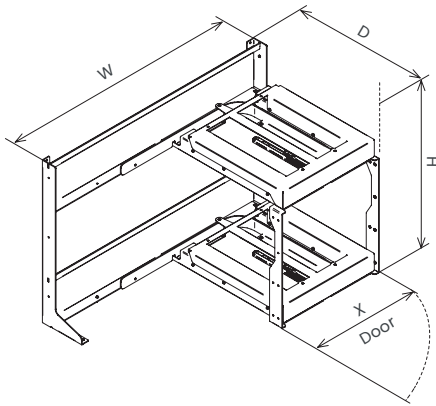

Fly Box mechanism

Meccanismo Fly Box

Meccanismi angolari | Corner mechanisms

Ingombri tot. modulo anta da 45
45 cm door overall dimensions

W 825 | D 489 | H 560

Ingombri tot. modulo anta da 50
50 cm door overall dimensions

W 875 | D 489 | H 560

Ingombri tot. modulo anta da 60
60 cm door overall dimensions

W 975 | D 489 | H 560

NA * Non disponibile al momento Not available at the moment Unit of measurement mm

Cat. code

FLYBST452

Description

Meccanismo per base angolo Fly Box con anta da 45-50-60 cm e predisposto per 2 ripiani. Il kit rientro ammortizzato è incluso e premontato. Suddiviso su 2 livelli indipendenti a movimento autonomo, si tratta di un meccanismo reversibile e compatibile con i cestri di altre gamme.

Pit configuration

Size	Pieces
1200 x 800	8
1200 x 800	6
1200 x 800	6