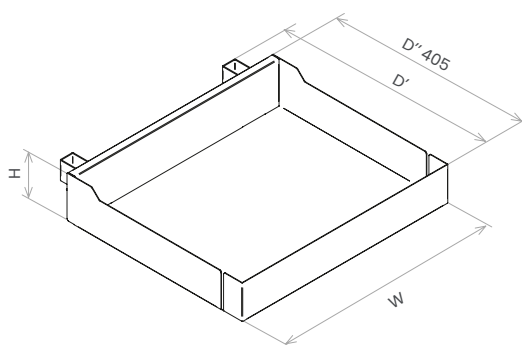

Lamina basket for maxi larder unit

Cesto Lamina per maxi colonna

Maxi colonna | Maxi larder unit

Cat. code

CEM30CMIL

CEM Nome Name
30 Modulo Cab. door
CMIL Cesto Basket
L Gamma Range

Instruction sheet

4004110215MKT

Lamiera Sheet metal

Portata cesto • Kg
 Basket capacity

Il cesto da 30 ha una profondità totale di 418 mm e una profondità senza agganci di 365 mm.

NA* Non disponibile al momento Not available at the moment **Unità** Unit of measurement mm

Size	Pieces
1200 x 800	96
1200 x 800	44
1200 x 800	36