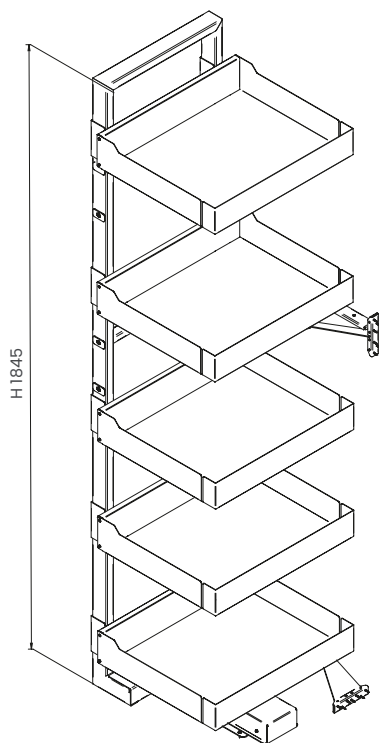

Lamina basket for maxi larder unit

Cesto Lamina per maxi colonna

Maxi colonna | Maxi larder unit

Cat. code

CEM30CMIL

CEM Nome Name
30 Modulo Cab. door
CMIL Cesto Basket
L Gamma Range

Instruction sheet

4004110215MKT

Lamiera Sheet metal

Portata cesto • Kg
 Basket capacity

Il cesto da 30 ha una profondità totale di 418 mm e una profondità senza agganci di 365 mm.

NA* Non disponibile al momento Not available at the moment **Unità** Unit of measurement mm

Description

Cesto per maxi colonna con profilo di contenimento e fondo in lamiera, rimovibile per una facile pulizia. L'aggancio e bloccaggio avvengono su appositi attacchi in metallo racchiusi da copertura.

Size	Pieces
1200 x 800	96
1200 x 800	44
1200 x 800	36