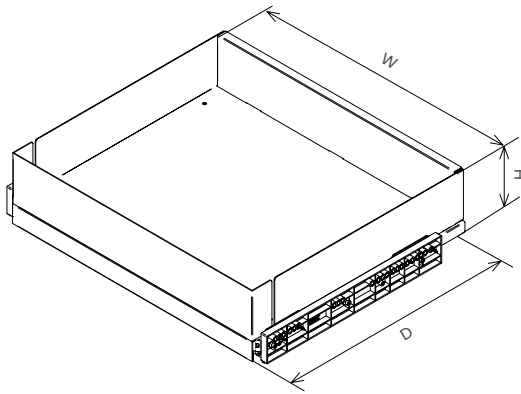

Lamina 4-side drawer

Cassetto 4 lati Lamina

Cassetti | Drawers

Portata totale • Kg*
Total capacity

*La portata totale si riferisce alla portata max delle guide
*The total load capacity refers to the max slides load capacity

Description

Cassetto 4 lati con profilo di contenimento e fondo in lamiera. Completo di guide ad estrazione totale con rientro ammortizzato, aggancio rapido e fissaggio a scatto.

4-side drawer with sheet metal bottom and edge complete with total extension slides with soft-closing system. Easy and quick release system of the slides.

Pit configuration

Size	Pieces
1200 x 800	55
1200 x 800	55
1200 x 800	36
1200 x 800	24
1200 x 800	20