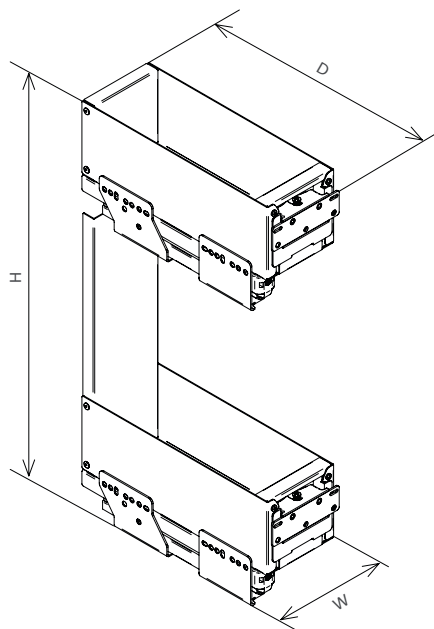

Side-mounted upper pull-out unit Lamina

Estraibile laterale pensile Lamina

Estraibili | Pull-out units

*La portata totale si riferisce alla portata max delle guide
*The total load capacity refers to the max slides load capacity

Description

Estraibile laterale pensile a 2 ripiani con profilo di contenimento e fondo in lamiera. Completo di guide ad estrazione totale con rientro ammortizzato, aggancio rapido e fissaggio a scatto. Kit staffe per regolazione tridimensionale dell'anta incluso. Disponibile solo la versione sinistra.