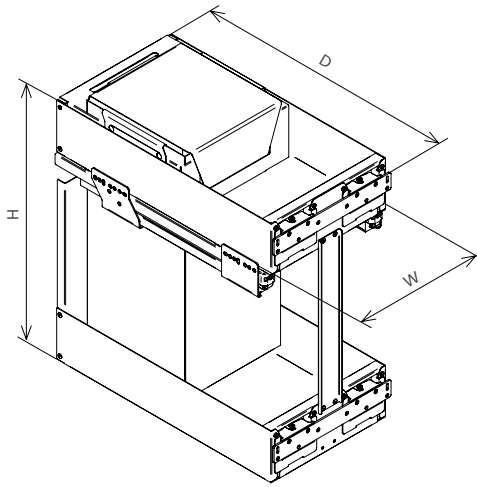

Lamina base pull-out unit with bag

Estraibile base con sacca Lamina

Estraibili | Pull-out units

Portata totale • Kg*
Total capacity

*La portata totale si riferisce alla portata max delle guide
*The total load capacity refers to the max slides load capacity

Verniciato Nero Materico
Epoxy-coated Nero Materico

Materials

Profilo Edge

Lamiera Sheet metal

Fondo Bottom

Lamiera Sheet metal

Description

Estraibile base con sacca a 2 ripiani con profilo di contenimento e fondo in lamiera. Completo di guide ad estrazione totale con rientro ammortizzato, aggancio rapido e fissaggio a scatto. Sacca in tessuto non idonea al contatto alimentare e kit staffe per regolazione tridimensionale dell'anta inclusi.

Dimensions

Cat. code	Width	Depth	Height
EGTGM30P2L	264	470	497

Packaging

Size	Weight (kg)
475 x 540 x 260	9,9

Plt configuration

Size	Pieces
1200 x 800	24