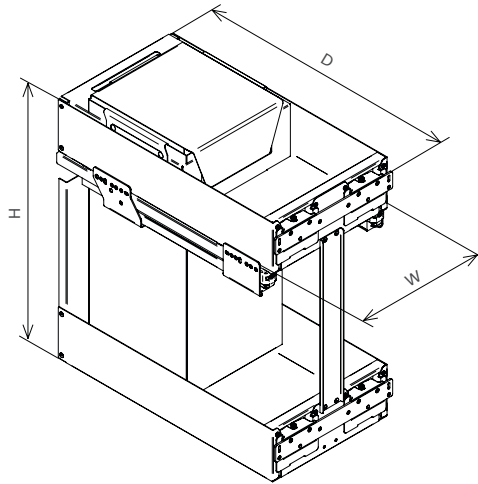

Base pull-out unit with bag Lamina

Estraibile base con sacca Lamina

Estraibili | Pull-out units

Portata totale • Kg*
Total capacity

*La portata totale si riferisce alla portata max delle guide
*The total load capacity refers to the max slides load capacity

Verniciato Nero Materico
Epoxy-coated Nero Materico

Materials

Profilo Edge

Lamiera Sheet metal

Fondo Bottom

Lamiera Sheet metal

Description

Estraibile base con sacca a 2 ripiani con profilo di contenimento e fondo in lamiera. Completo di guide ad estrazione totale con rientro ammortizzato, aggancio rapido e fissaggio a scatto. Sacca in tessuto non idonea al contatto alimentare e kit staffe per regolazione tridimensionale dell'anta inclusi.

Dimensions

Cat. code	Width	Depth	Height
EGTGM30P2L	264	470	497

Packaging

Size	Weight (kg)
475 x 540 x 260	9,9

Plt configuration

Size	Pieces
1200 x 800	24