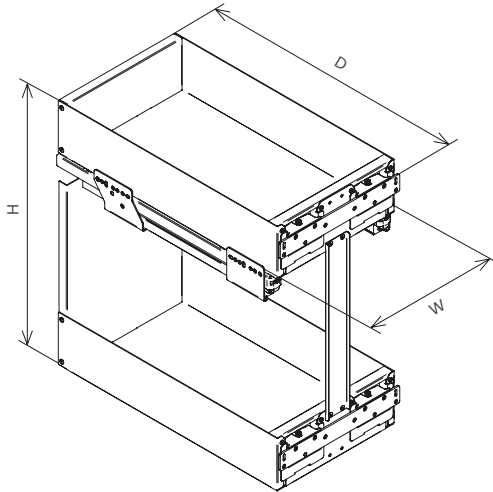

Base pull-out bottle organizer Lamina

# Estraibile base portabottiglie Lamina

Estraibili | Pull-out units

**Portata totale • Kg\***  
Total capacity

\*La portata totale si riferisce alla portata max delle guide  
\*The total load capacity refers to the max slides load capacity

## Description

Estraibile base portabottiglie a 2 ripiani con profilo di contenimento e fondo in lamiera. Completo di guide ad estrazione totale con rientro ammortizzato, aggancio rapido e fissaggio a scatto. Kit staffe per regolazione tridimensionale dell'anta inclusi.