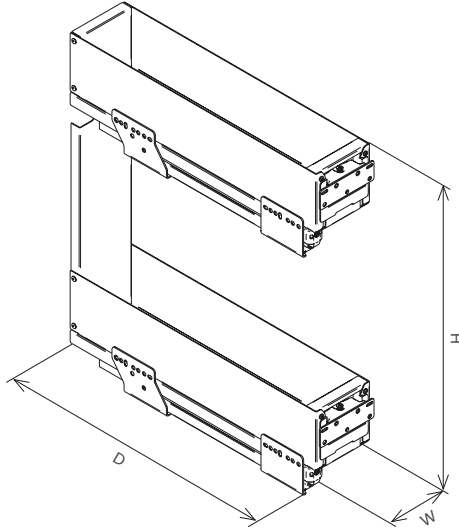

Lamina 2-tier side-mounted base pull-out unit

Estraibile laterale base a 2 ripiani Lamina

Estraibili | Pull-out units

Portata totale • Kg*
Total capacity

*La portata totale si riferisce alla portata max delle guide
*The total load capacity refers to the max slides load capacity

Description

Estraibile laterale base a 2 ripiani con profilo di contenimento e fondo in lamiera. Completo di guide ad estrazione totale con rientro ammortizzato, aggancio rapido e fissaggio a scatto. Kit staffe per regolazione tridimensionale dell'anta incluso. Disponibile solo la versione sinistra.