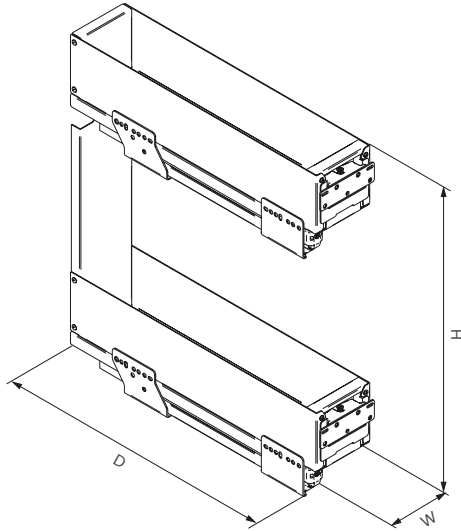

2-tier side-mounted base pull-out unit Lamina

Estraibile laterale base a 2 ripiani Lamina

Estraibili | Pull-out units

*La portata totale si riferisce alla portata max delle guide
*The total load capacity refers to the max slides load capacity

Description

Estraibile laterale base a 2 ripiani con profilo di contenimento e fondo in lamiera. Completo di guide ad estrazione totale con rientro ammortizzato, aggancio rapido e fissaggio a scatto. Kit staffe per regolazione tridimensionale dell'anta incluso. Disponibile solo la versione sinistra.

Size	Pieces
1200 x 800	56
1200 x 800	36