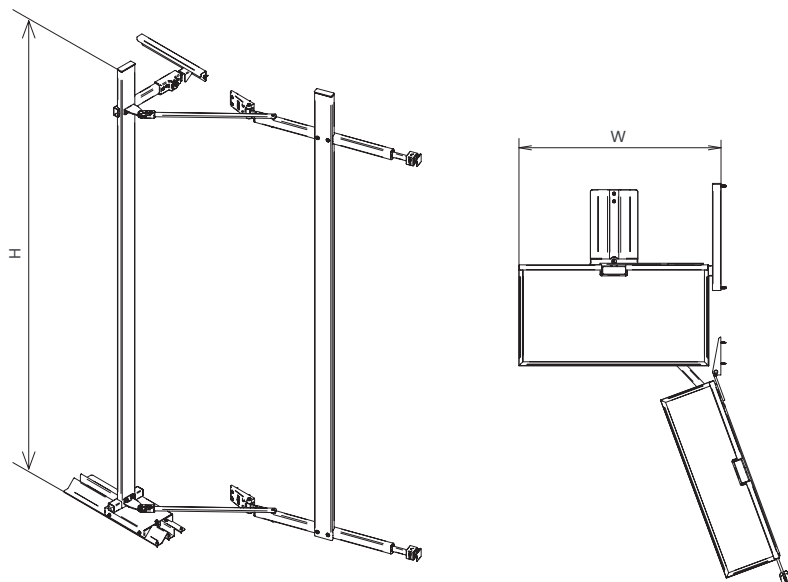

Swing-out pantry unit frame

Struttura estraibile doppio

Estraibili doppi | Swing-out pantry units

Cat. code

EDS1154/20

EDS Nome Name
1154 Altezza Height
/20 Edizione Year

Instruction sheet

4004110113MKT

Proper packaging disposal and product maintenance are important to us. Scan the QR code for more information

Load capacity • Kg

130 Portata totale
Total capacity

Description

Struttura per estraibile doppio predisposta per l'apertura a 120° dell'anta. Autoportante e sganciabile dall'anta per una maggiore pulizia, è inoltre reversibile e compatibile con i cestri di altre gamme. La versione per sola anta è disponibile.

Dimensions

Cat. code		Width	Depth	Height
EDS1154/20	mod. 45	377	490	1150
EDS1704/20	mod. 45	377	490	1700
EDS1155/20	mod. 50	427	490	1150
EDS1705/20	mod. 50	427	490	1700
EDS1156/20	mod. 60	527	490	1150
EDS1706/20	mod. 60	527	490	1700
EDS1157/20	mod. 75	677	490	1150
EDS1707/20	mod. 75	677	490	1700

Pit configuration

Size	Pieces
1200 x 800	27
1200 x 800	12
1200 x 800	27
1200 x 800	12
1200 x 800	27
1200 x 800	12
1200 x 800	27
1200 x 800	12