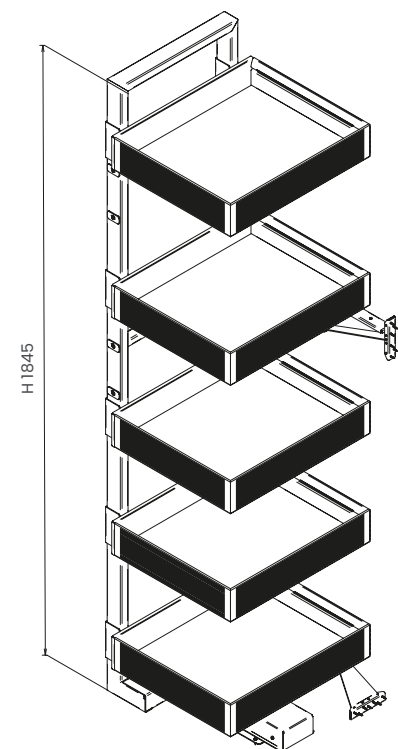

Urban basket for maxi larder unit

Cesto Urban per maxi colonna

Maxi colonna | Maxi larder unit

Per questa gamma vengono utilizzati pannelli realizzati con legno proveniente da foreste gestite responsabilmente, nel rispetto di elevati standard ambientali, sociali ed economici.

This range uses panels made from wood which has been sourced from responsibly managed forests, in accordance with high environmental, social, and economic standards.

NA* Non disponibile al momento Not available at the moment Unità Unit of measurement mm

Maintenance and disposal

Il corretto smaltimento dell'imballaggio e la manutenzione del prodotto sono importanti per noi. Scansiona il codice QR per maggiori informazioni

Proper packaging disposal and product maintenance are important to us. Scan the QR code for more information

Portata cesto
Basket capacity

Description

Cesto per maxi colonna con profilo di contenimento in alluminio e fondo in melamina in finitura Galassia, rimovibile per una facile pulizia. L'aggancio e bloccaggio avvengono a scatto inserendo il cesto sui due bracci portanti.

Basket for maxi-larder unit with aluminum edge and melamine bottom with Galassia finish. It is removable for an easy cleaning. The snap fastening works by placing the basket on the two lead-bearing supports.

Dimensions

Cat. code	Width	Depth'	Depth"	Height
CEM45CM1U	327	461	405	117
CEM60CM1U	477	461	405	117

Packaging

Size	Weight (kg)
515 x 515 x 170	5,3
515 x 515 x 170	6,2

Pit configuration

Size	Pieces
1200 x 800	36
1200 x 800	36

Cat. code

CEM45CM1U

CEM	Nome Name
45	Modulo Cab. door
CM1	Cesto Basket
U	Gamma Range

Instruction sheet

4004110094MKT

Available finishes

VGM | VNM | VNF

Verniciato Grigio Materico
Epoxy-coated Grigio Materico

Verniciato Nero Materico
Epoxy-coated Nero Materico

Verniciato Nero Freddo
Epoxy-coated Flat Black

Materials

Profilo di contenimento Edge

Alluminio Aluminum

Fondo Bottom

Melamina Melamine

Load capacity • Kg