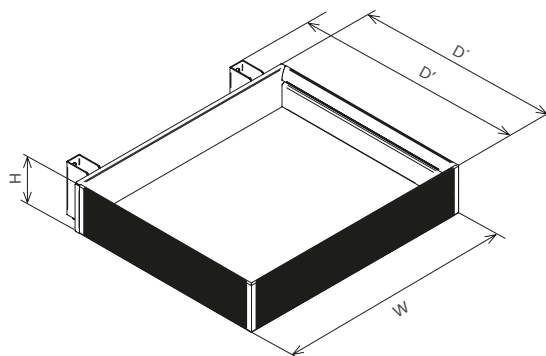

Urban basket for maxi larder unit

Cesto Urban per maxi colonna

Maxi colonna | Maxi larder unit

Per questa gamma vengono utilizzati pannelli realizzati con legno proveniente da foreste gestite responsabilmente, nel rispetto di elevati standard ambientali, sociali ed economici.

This range uses panels made from wood which has been sourced from responsibly managed forests, in accordance with high environmental, social, and economic standards.

NA* Non disponibile al momento Not available at the moment Unità Unit of measurement mm

Maintenance and disposal

Il corretto smaltimento dell'imballaggio e la manutenzione del prodotto sono importanti per noi. Scansiona il codice QR per maggiori informazioni

Proper packaging disposal and product maintenance are important to us. Scan the QR code for more information

Portata cesto
Basket capacity

Description

Cesto per maxi colonna con profilo di contenimento in alluminio e fondo in melamina in finitura Galassia, rimovibile per una facile pulizia. L'aggancio e bloccaggio avvengono a scatto inserendo il cesto sui due bracci portanti.

Basket for maxi-larder unit with aluminum edge and melamine bottom with Galassia finish. It is removable for an easy cleaning. The snap fastening works by placing the basket on the two lead-bearing supports.

Dimensions

Cat. code	Width	Depth'	Depth"	Height
CEM45CM1U	327	461	405	117
CEM60CM1U	477	461	405	117

Packaging

Size	Weight (kg)
515 x 515 x 170	5,3
515 x 515 x 170	6,2

Pit configuration

Size	Pieces
1200 x 800	36
1200 x 800	36

Cat. code

CEM45CM1U

CEM	Nome Name
45	Modulo Cab. door
CM1	Cesto Basket
U	Gamma Range

Instruction sheet

4004110094MKT

Available finishes

VGM | VNM | VNF

Verniciato Grigio Materico
Epoxy-coated Grigio Materico

Verniciato Nero Materico
Epoxy-coated Nero Materico

Verniciato Nero Freddo
Epoxy-coated Flat Black

Materials

Profilo di contenimento Edge

Alluminio Aluminum

Fondo Bottom

Melamina Melamine

Load capacity • Kg